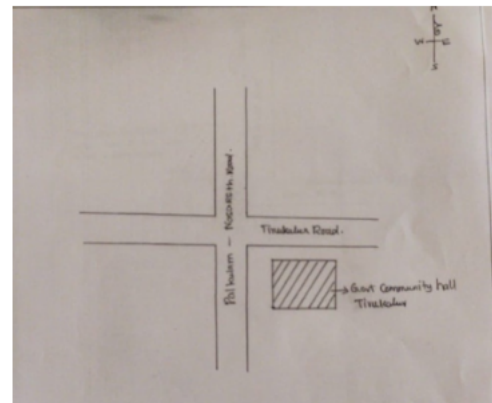

Google Map View

Polling Station Building Front View

Polling Station Front View

Cad View

Key MAP View

1 பெயர் : சுமதி ம கணவர் பெயர்: மகாராஜா வீட்டு எண் : 2/6 வயது : 32 பாலினம் : பெண்	UHX2212256 Photo is available	2 பெயர் : ராமசாமி தந்தை பெயர்: சங்கரலிங்கம் வீட்டு எண் : 4 வயது : 83 பாலினம் : ஆண்	UHX1527498 Photo is available	3 பெயர் : வேலம்மாள் கணவர் பெயர்: ராமசாமி வீட்டு எண் : 4 வயது : 78 பாலினம் : பெண்	UHX1527506 Photo is available
4 பெயர் : ஆறுமுகநயினார் தந்தை பெயர்: ராமசாமி வீட்டு எண் : 4 வயது : 51 பாலினம் : ஆண்	FRG1585033 Photo is available	5 பெயர் : சுயம்புலிங்கம் தந்தை பெயர்: சுடலை வீட்டு எண் : 4/3 வயது : 22 பாலினம் : ஆண்	UHX2133775 Photo is available	6 பெயர் : சுந்தர் தந்தை பெயர்: சுடலை வீட்டு எண் : 4/3 வயது : 21 பாலினம் : ஆண்	UHX2133346 Photo is available
7 பெயர் : மாசான பேச்சி தந்தை பெயர்: நயினார் வீட்டு எண் : 4-39-3 வயது : 28 பாலினம் : பெண்	UHX1019256 Photo is available	8 பெயர் : காந்திமதி கணவர் பெயர்: பலவேசம் வீட்டு எண் : 4/81 வயது : 56 பாலினம் : பெண்	UHX1975309 Photo is available	9 பெயர் : பூர்வள்ளி கணவர் பெயர்: வைத்த மாநிதி பெருமாள் வீட்டு எண் : 4/96 வயது : 32 பாலினம் : பெண்	UHX1890136 Photo is available
10 பெயர் : பொன்னையா தந்தை பெயர்: பச்சியாதவ் வீட்டு எண் : 4-100-1 வயது : 43 பாலினம் : ஆண்	UHX0044487 Photo is available	11 பெயர் : ராஜேஸ்வரி தந்தை பெயர்: ஆறுமுக நயினார் வீட்டு எண் : 4/110 வயது : 25 பாலினம் : பெண்	UHX1907419 Photo is available	12 பெயர் : குணசித்ரா தந்தை பெயர்: ஆறுமுக நயினார் வீட்டு எண் : 4/110 வயது : 21 பாலினம் : பெண்	UHX2132009 Photo is available
S 13 பெயர் : மோகன சுந்தரம் தந்தை பெயர்: ராமசாமி வீட்டு எண் : 4/128 வயது : 24 பாலினம் : ஆண்	UHX1846377 Photo is available	14 பெயர் : ராமகிருஷ்ணன் தந்தை பெயர்: பரமசிவன் வீட்டு எண் : 4-149 வயது : 36 பாலினம் : ஆண்	UHX0921239 Photo is available	15 பெயர் : செல்வராணி தந்தை பெயர்: ராமநாதன் வீட்டு எண் : 4-149- வயது : 43 பாலினம் : பெண்	UHX0921221 Photo is available
16 பெயர் : முத்துக்குமார் தந்தை பெயர்: சுடலைமுத்து வீட்டு எண் : 5 வயது : 37 பாலினம் : ஆண்	UHX0731117 Photo is available	17 பெயர் : மாடத்தி தந்தை பெயர்: வேம்பு வீட்டு எண் : 5 வயது : 31 பாலினம் : பெண்	UHX0731133 Photo is available	18 பெயர் : ராமலக்ஷ்மி ஆர் தந்தை பெயர்: ரமசாமி வீட்டு எண் : 74 வயது : 23 பாலினம் : பெண்	UHX2075323 Photo is available
19 பெயர் : மீனாட்சி கணவர் பெயர்: பலவேசம் வீட்டு எண் : 5-2 வயது : 63 பாலினம் : பெண்	UHX0331900 Photo is available	20 பெயர் : பேச்சியம்மாள் கணவர் பெயர்: திருப்பாற்கடல் வீட்டு எண் : 5-5 வயது : 41 பாலினம் : பெண்	UHX0207373 Photo is available	21 பெயர் : கோபால் தந்தை பெயர்: வெட்சுமணன் வீட்டு எண் : 5-6 வயது : 56 பாலினம் : ஆண்	UHX0207357 Photo is available
22 பெயர் : இசக்கியம்மாள் கணவர் பெயர்: கோபால் வீட்டு எண் : 5-6 வயது : 41 பாலினம் : பெண்	UHX0207365 Photo is available	23 பெயர் : திருமலை நம்பி சாமி தந்தை பெயர்: வேல்முருகன் வீட்டு எண் : 5-8 வயது : 28 பாலினம் : ஆண்	UHX0997676 Photo is available	24 பெயர் : செல்வலெட்சுமி தந்தை பெயர்: வேல்முருகன் வீட்டு எண் : 5/8 வயது : 25 பாலினம் : பெண்	UHX1165257 Photo is available
25 பெயர் : வெங்கடேஷ் குமார் தந்தை பெயர்: முத்துகிருஷ்ணன் வீட்டு எண் : 5-9 வயது : 33 பாலினம் : ஆண்	UHX0437236 Photo is available	26 பெயர் : சுஜிதா ஜோதி தந்தை பெயர்: முத்துகிருஷ்ணன் வீட்டு எண் : 5-9 வயது : 28 பாலினம் : பெண்	UHX1035088 Photo is available	27 பெயர் : வெங்கடேஷ் பா தாயின் பெயர்: பிரேமா பா வீட்டு எண் : 5/10 வயது : 26 பாலினம் : ஆண்	UHX1984897 Photo is available
28 பெயர் : தேவராஜ் தந்தை பெயர்: முத்து கிருஷ்ணன் வீட்டு எண் : 5/12 வயது : 25 பாலினம் : ஆண்	UHX2131860 Photo is available	29 பெயர் : வைத்தமாநிதி பாலாஜி தந்தை பெயர்: கருப்பசாமி வீட்டு எண் : 5-14 வயது : 30 பாலினம் : ஆண்	UHX1090695 Photo is available	30 பெயர் : சங்கரநாராயணன் தந்தை பெயர்: கருப்பசாமி வீட்டு எண் : 5-14 வயது : 29 பாலினம் : ஆண்	UHX0879742 Photo is available