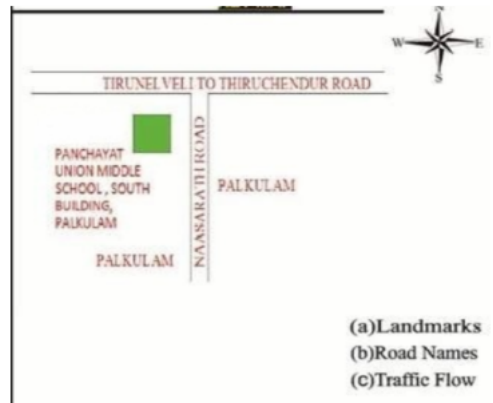

Cad View

Key MAP View