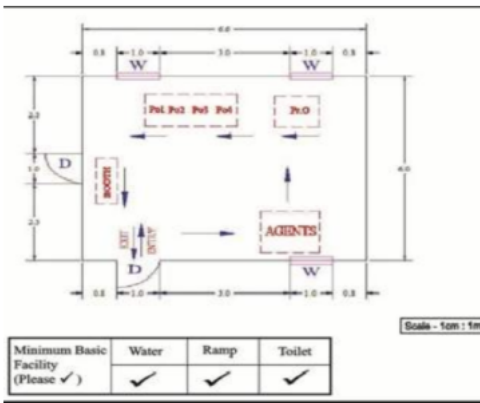

Cad View

Key MAP View