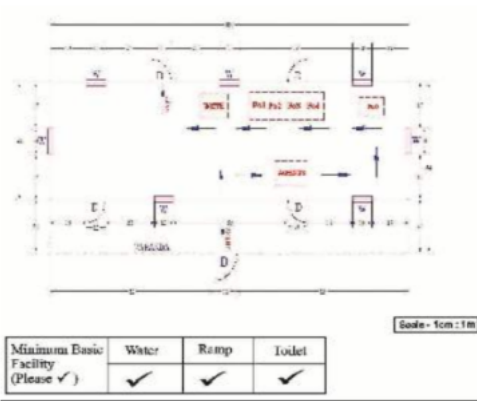

Cad View

Key MAP View