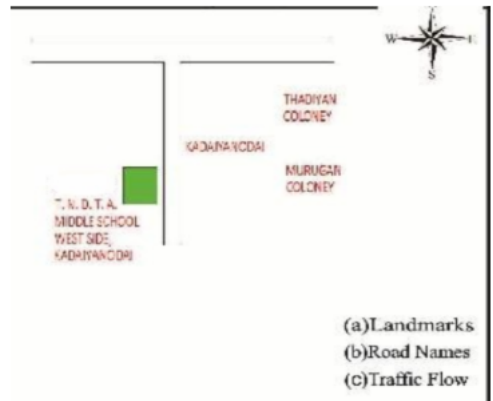

Cad View

Key MAP View