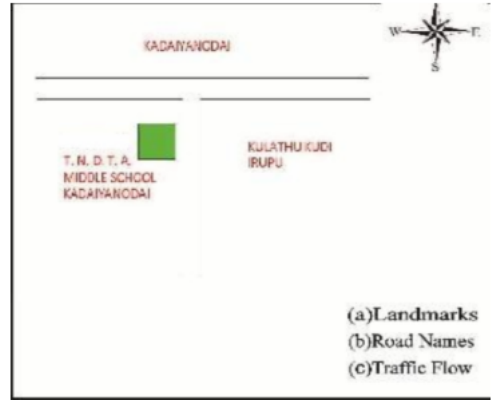

Cad View

Key MAP View