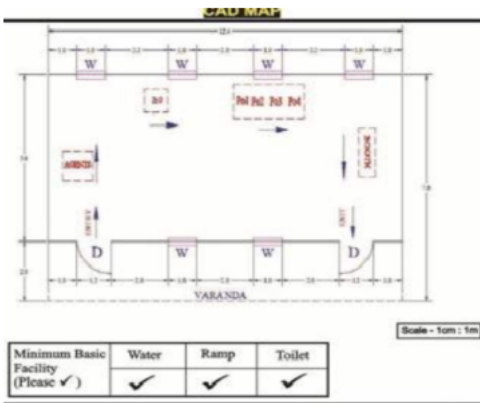

Cad View

Key MAP View