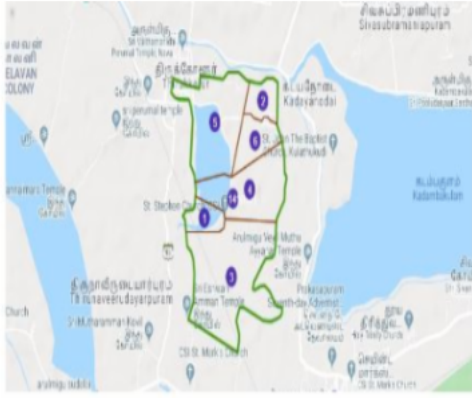

Nazri Naksha