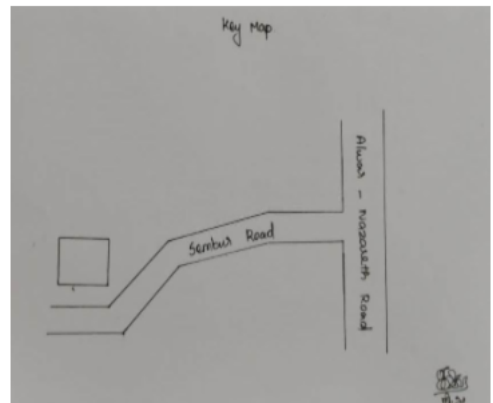

Key MAP View