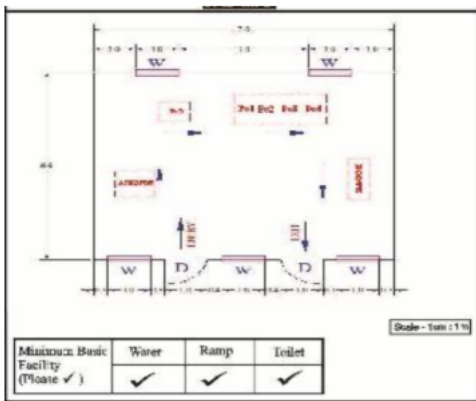

Nazri Naksha

Google Map View

Polling Station Building Front View

Polling Station Front View

Cad View

Key MAP View

1 பெயர் : சுப்பிரமணியன் தந்தை பெயர்: முத்துசாமி வீட்டு எண் : 1 வயது : 59 பாலினம் : ஆண் Photo is available	UHX1059641	2 பெயர் : பூநீவே கணவர் பெயர்: மணிகண்டன் என்ற ஐயப்பன் வீட்டு எண் : 1 வயது : 42 பாலினம் : பெண் Photo is available	UHX0881730	3 பெயர் : மணிகண்டன் தந்தை பெயர்: மகராசன் வீட்டு எண் : 1 வயது : 42 பாலினம் : ஆண் Photo is available	FRG1984467
4 பெயர் : பொ.சாரதா பொன் இசக்கி கணவர் பெயர்: ஆ.நிஜேயந்த் வீட்டு எண் : 1எலி வயது : 37 பாலினம் : பெண் Photo is available	UHX1964279	5 பெயர் : அம்மமுத்து தந்தை பெயர்: முருகன் வீட்டு எண் : 1D வயது : 52 பாலினம் : ஆண் Photo is available	UHX1568823	6 பெயர் : உமாபார்வதி கணவர் பெயர்: அம்மமுத்து வீட்டு எண் : 1D வயது : 44 பாலினம் : பெண் Photo is available	UHX0127134
7 பெயர் : சிதம்பர வடிவு தந்தை பெயர்: முருகன் வீட்டு எண் : 2 வயது : 33 பாலினம் : பெண் Photo is available	UHX0397851	8 பெயர் : புதியவன் தந்தை பெயர்: முருகன் வீட்டு எண் : 2 வயது : 30 பாலினம் : ஆண் Photo is available	UHX0734491	9 பெயர் : பிரமு தந்தை பெயர்: முருகன் வீட்டு எண் : 2 வயது : 26 பாலினம் : பெண் Photo is available	UHX1167956
10 பெயர் : மேகலா மல்லிகா தாயின் பெயர்: சுப்பிரமணியன் வீட்டு எண் : 2பீ வயது : 24 பாலினம் : பெண் Photo is available	UHX1847623	11 பெயர் : ஐசக்கப்பாக்கியராஜ் தந்தை பெயர்: ஜான்சன் கோயில்ராஜ் வீட்டு எண் : 3 வயது : 52 பாலினம் : ஆண் Photo is available	UHX1568856	12 பெயர் : ஜெமலர்சுந்தா கணவர் பெயர்: ஐசக்கப்பாக்கியராஜ் வீட்டு எண் : 3 வயது : 48 பாலினம் : பெண் Photo is available	FRG1306596
13 பெயர் : ஆறுமுகம் தந்தை பெயர்: அகிலாண்டம்பிள்ளை வீட்டு எண் : 3 வயது : 47 பாலினம் : ஆண் Photo is available	FRG2321099	14 பெயர் : அங்கம்மாள் கணவர் பெயர்: கணேசன் வீட்டு எண் : 4 வயது : 54 பாலினம் : பெண் Photo is available	UHX1569268	15 பெயர் : பிரம்ம மாதவன் தந்தை பெயர்: முத்துவைரவன் வீட்டு எண் : 4 வயது : 30 பாலினம் : ஆண் Photo is available	UHX1059617
16 பெயர் : பாலசுப்பிரமணியன் தந்தை பெயர்: கணேசன் வீட்டு எண் : 4 வயது : 27 பாலினம் : ஆண் Photo is available	UHX1059765	17 பெயர் : சுப்பு லெட்சுமி தந்தை பெயர்: நடார் வீட்டு எண் : 4 வயது : 23 பாலினம் : பெண் Photo is available	UHX1927904	18 பெயர் : சின்னச்சாமி தந்தை பெயர்: ராமசாமி வீட்டு எண் : 5 வயது : 58 பாலினம் : ஆண் Photo is available	FRG1064369
19 பெயர் : கிருஷ்ணகுமாரி கணவர் பெயர்: சின்னசாமி வீட்டு எண் : 5 வயது : 52 பாலினம் : பெண் Photo is available	FRG1305382	20 பெயர் : பட்சிராஜன் தந்தை பெயர்: ஆழ்வார் வீட்டு எண் : 5 வயது : 39 பாலினம் : ஆண் Photo is available	UHX1927961	21 பெயர் : வைகுண்டம் தந்தை பெயர்: ராமன் வீட்டு எண் : 5 வயது : 32 பாலினம் : ஆண் Photo is available	UHX1928894
22 பெயர் : ராம்சுந்தர் தந்தை பெயர்: கிருஷ்ணன் வீட்டு எண் : 5 வயது : 23 பாலினம் : ஆண் Photo is available	UHX1929157	23 பெயர் : ஆழ்வார் கணவர் பெயர்: முத்துவைரவன் வீட்டு எண் : 6 வயது : 75 பாலினம் : பெண் Photo is available	UHX0735050	24 பெயர் : மாரிராஜன் தந்தை பெயர்: ஜெயக்குமார் வீட்டு எண் : 6A வயது : 30 பாலினம் : ஆண் Photo is available	UHX0963546
25 பெயர் : ராமலட்சுமி கணவர் பெயர்: லட்சுமணன் வீட்டு எண் : 7 தெற்கு ரத வீதி வயது : 50 பாலினம் : பெண் Photo is available	UHX2037141	26 பெயர் : பத்மாவதி ல தந்தை பெயர்: லட்சுமணன் வீட்டு எண் : 7 தெற்கு ரத வீதி வயது : 22 பாலினம் : பெண் Photo is available	UHX2037133	27 பெயர் : கவிதா ல தந்தை பெயர்: லட்சுமணன் வீட்டு எண் : 7 தெற்கு ரத வீதி வயது : 21 பாலினம் : பெண் Photo is available	UHX2046969
28 பெயர் : ஜெயலெட்சுமி கணவர் பெயர்: கிருஷ்ணன் வீட்டு எண் : 10 வயது : 76 பாலினம் : பெண் Photo is available	UHX0333823	29 பெயர் : பிரபாகரன் தந்தை பெயர்: ராம சாமி வீட்டு எண் : 10 வயது : 71 பாலினம் : ஆண் Photo is available	UHX0210666	30 பெயர் : கலிங்கம்மாள் கணவர் பெயர்: பிரபாகரன் வீட்டு எண் : 10 வயது : 71 பாலினம் : பெண் Photo is available	UHX0210674