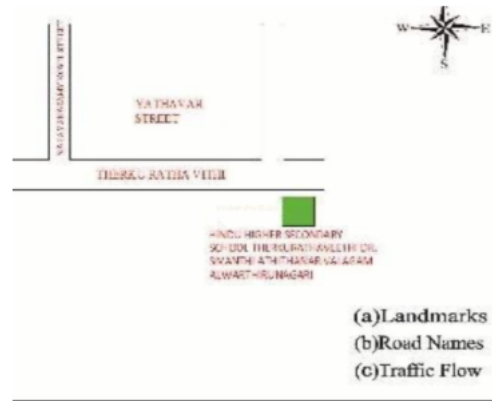

Cad View

Key MAP View