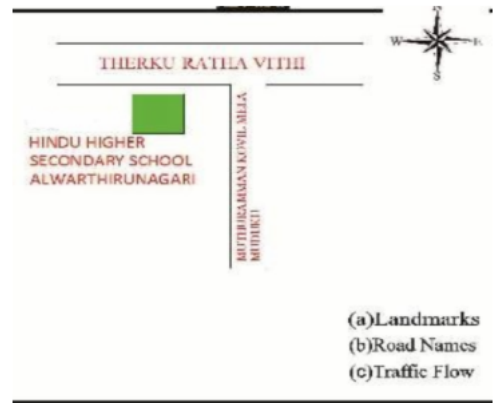

Google Map View

Polling Station Building Front View

Polling Station Front View

Cad View

Key MAP View

1 பெயர் : ஆறுமுககனி தந்தை பெயர்: வேல்சாமி வீட்டு எண் : 1 வயது : 38 பாலினம் : ஆண்	FRG2401057 Photo is available	2 பெயர் : மகாராஜா தந்தை பெயர்: வேல்சாமி வீட்டு எண் : 1 வயது : 38 பாலினம் : ஆண்	FRG2401065 Photo is available	3 பெயர் : மாசானம் கணவர் பெயர்: மாரியப்பன் வீட்டு எண் : 1 வயது : 32 பாலினம் : பெண்	UHX0734855 Photo is available
4 பெயர் : பெரும்படையான் தந்தை பெயர்: ரெங்கன் வீட்டு எண் : 1 வயது : 31 பாலினம் : ஆண்	UHX0734848 Photo is available	5 பெயர் : அரிராமகிருஷ்ணன் தந்தை பெயர்: நாராயணன் வீட்டு எண் : 1-9 வயது : 31 பாலினம் : ஆண்	UHX0881953 Photo is available	6 பெயர் : ரங்கன் தந்தை பெயர்: பட்டாணிகோனார் வீட்டு எண் : 2 வயது : 58 பாலினம் : ஆண்	UHX1571561 Photo is available
7 பெயர் : இசக்கியம்மாள் கணவர் பெயர்: ரங்கன் வீட்டு எண் : 2 வயது : 53 பாலினம் : பெண்	UHX1571579 Photo is available	8 பெயர் : உமா மகேஷ்வரி தந்தை பெயர்: சிவபெருமாள் வீட்டு எண் : 2 வயது : 19 பாலினம் : பெண்	UHX2194231 Photo is available	9 பெயர் : அழகுதுரை தந்தை பெயர்: காலங்கரை கோனார் வீட்டு எண் : 3 வயது : 68 பாலினம் : ஆண்	UHX1091354 Photo is available
10 பெயர் : வேலம்மாள் கணவர் பெயர்: அழகுதுரை வீட்டு எண் : 3 வயது : 63 பாலினம் : பெண்	UHX1091362 Photo is available	11 பெயர் : திருநாவுக்கரசு தந்தை பெயர்: மாரியப்பன் வீட்டு எண் : 3 வயது : 63 பாலினம் : ஆண்	UHX1035377 Photo is available	12 பெயர் : வகுளா மங்கை தந்தை பெயர்: பெரிய திருவடி வீட்டு எண் : 3 வயது : 31 பாலினம் : பெண்	UHX0613281 Photo is available
13 பெயர் : அழகம்மாள் தந்தை பெயர்: ஆழ்வார் கோனார் வீட்டு எண் : 3-5 வயது : 35 பாலினம் : பெண்	UHX0734376 Photo is available	14 பெயர் : மாரியப்பன் தந்தை பெயர்: பெருமாள் வீட்டு எண் : 4 வயது : 35 பாலினம் : ஆண்	UHX0612770 Photo is available	15 பெயர் : அருள்குமரசன் தந்தை பெயர்: நாராயணன் வீட்டு எண் : 4/3 வயது : 45 பாலினம் : ஆண்	FRG1219757 Photo is available
16 பெயர் : பூராஜகுமாரி கணவர் பெயர்: அருள்குமரசன் வீட்டு எண் : 4/3 வயது : 43 பாலினம் : பெண்	UHX2090702 Photo is available	17 பெயர் : அழகு முத்து தந்தை பெயர்: ஆண்டி வீட்டு எண் : 4A வயது : 27 பாலினம் : ஆண்	UHX1232511 Photo is available	18 பெயர் : வில்லி முத்து தந்தை பெயர்: செங்கான் கேனார் வீட்டு எண் : 5 வயது : 67 பாலினம் : ஆண்	UHX0613299 Photo is available
19 பெயர் : கண்ணன் தந்தை பெயர்: காளியப்பன் வீட்டு எண் : 5 வயது : 66 பாலினம் : ஆண்	UHX1117407 Photo is available	20 பெயர் : முத்து லெட்சுமி கணவர் பெயர்: கண்ணன் வீட்டு எண் : 5 வயது : 57 பாலினம் : பெண்	UHX1117399 Photo is available	21 பெயர் : இசக்கி தந்தை பெயர்: சுப்பையா வீட்டு எண் : 5 வயது : 32 பாலினம் : ஆண்	UHX0397679 Photo is available
22 பெயர் : ஹரி சக்தி மூர்த்தி தந்தை பெயர்: மாரியப்பன் வீட்டு எண் : 5 வயது : 23 பாலினம் : ஆண்	UHX1906981 Photo is available	23 பெயர் : முத்துலெட்சுமி கணவர் பெயர்: மாரியப்பன் வீட்டு எண் : 5A வயது : 46 பாலினம் : பெண்	UHX0612978 Photo is available	24 பெயர் : வள்ளியம்மாள் கணவர் பெயர்: ஐய்யம்பெருமாள் வீட்டு எண் : 6 வயது : 63 பாலினம் : பெண்	UHX1571603 Photo is available
25 பெயர் : நயினார் தந்தை பெயர்: திரட்டி கோனார் வீட்டு எண் : 6 வயது : 55 பாலினம் : ஆண்	FRG2323574 Photo is available	26 பெயர் : மாரியம்மாள் கணவர் பெயர்: நயினார் வீட்டு எண் : 6 வயது : 45 பாலினம் : பெண்	UHX0963645 Photo is available	27 பெயர் : முத்துவேணி கணவர் பெயர்: சரவணன் வீட்டு எண் : 6 வயது : 30 பாலினம் : பெண்	UHX1907013 Photo is available
28 பெயர் : நடார் தந்தை பெயர்: நயினார் வீட்டு எண் : 6 வயது : 27 பாலினம் : ஆண்	UHX1232487 Photo is available	29 பெயர் : சுப்புலெட்சுமி தந்தை பெயர்: நயினார் வீட்டு எண் : 6 வயது : 24 பாலினம் : பெண்	UHX1847672 Photo is available	30 பெயர் : மாரியம்மாள் தந்தை பெயர்: நயினார் வீட்டு எண் : 6 வயது : 22 பாலினம் : பெண்	UHX2004182 Photo is available