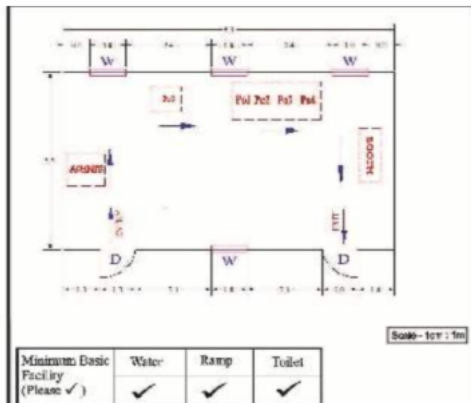

Google Map View

Polling Station Building Front View

Polling Station Front View

Cad View

Key MAP View

1 பெயர் : ஆறுமுககனி தந்தை பெயர்: வேல்சாமி வீட்டு எண் : 1 வயது : 38 பாலினம் : ஆண்	FRG2401057 Photo is available	2 பெயர் : மகாராஜா தந்தை பெயர்: வேல்சாமி வீட்டு எண் : 1 வயது : 38 பாலினம் : ஆண்	FRG2401065 Photo is available	3 பெயர் : மாசானம் கணவர் பெயர்: மாரியப்பன் வீட்டு எண் : 1 வயது : 32 பாலினம் : பெண்	UHX0734855 Photo is available
4 பெயர் : பெரும்படையான் தந்தை பெயர்: ரெங்கன் வீட்டு எண் : 1 வயது : 31 பாலினம் : ஆண்	UHX0734848 Photo is available	5 பெயர் : அரிராமகிருஷ்ணன் தந்தை பெயர்: நாராயணன் வீட்டு எண் : 1-9 வயது : 31 பாலினம் : ஆண்	UHX0881953 Photo is available	6 பெயர் : ரங்கன் தந்தை பெயர்: பட்டாணிகோனார் வீட்டு எண் : 2 வயது : 58 பாலினம் : ஆண்	UHX1571561 Photo is available
7 பெயர் : இசக்கியம்மாள் கணவர் பெயர்: ரங்கன் வீட்டு எண் : 2 வயது : 53 பாலினம் : பெண்	UHX1571579 Photo is available	8 பெயர் : உமா மகேஷ்வரி தந்தை பெயர்: சிவபெருமாள் வீட்டு எண் : 2 வயது : 19 பாலினம் : பெண்	UHX2194231 Photo is available	9 பெயர் : அழகுதுரை தந்தை பெயர்: காலங்கரை கோனார் வீட்டு எண் : 3 வயது : 68 பாலினம் : ஆண்	UHX1091354 Photo is available
10 பெயர் : வேலம்மாள் கணவர் பெயர்: அழகுதுரை வீட்டு எண் : 3 வயது : 63 பாலினம் : பெண்	UHX1091362 Photo is available	11 பெயர் : திருநாவுக்கரசு தந்தை பெயர்: மாரியப்பன் வீட்டு எண் : 3 வயது : 63 பாலினம் : ஆண்	UHX1035377 Photo is available	12 பெயர் : வகுளா மங்கை தந்தை பெயர்: பெரிய திருவடி வீட்டு எண் : 3 வயது : 31 பாலினம் : பெண்	UHX0613281 Photo is available
13 பெயர் : அழகம்மாள் தந்தை பெயர்: ஆழ்வார் கோனார் வீட்டு எண் : 3-5 வயது : 35 பாலினம் : பெண்	UHX0734376 Photo is available	14 பெயர் : மாரியப்பன் தந்தை பெயர்: பெருமாள் வீட்டு எண் : 4 வயது : 35 பாலினம் : ஆண்	UHX0612770 Photo is available	15 பெயர் : அருள்குமரசன் தந்தை பெயர்: நாராயணன் வீட்டு எண் : 4/3 வயது : 45 பாலினம் : ஆண்	FRG1219757 Photo is available
16 பெயர் : பூராஜகுமாரி கணவர் பெயர்: அருள்குமரசன் வீட்டு எண் : 4/3 வயது : 43 பாலினம் : பெண்	UHX2090702 Photo is available	17 பெயர் : அழகு முத்து தந்தை பெயர்: ஆண்டி வீட்டு எண் : 4A வயது : 27 பாலினம் : ஆண்	UHX1232511 Photo is available	18 பெயர் : வில்லி முத்து தந்தை பெயர்: செங்கான் கேனார் வீட்டு எண் : 5 வயது : 67 பாலினம் : ஆண்	UHX0613299 Photo is available
19 பெயர் : கண்ணன் தந்தை பெயர்: காளியப்பன் வீட்டு எண் : 5 வயது : 66 பாலினம் : ஆண்	UHX1117407 Photo is available	20 பெயர் : முத்து லெட்சுமி கணவர் பெயர்: கண்ணன் வீட்டு எண் : 5 வயது : 57 பாலினம் : பெண்	UHX1117399 Photo is available	21 பெயர் : இசக்கி தந்தை பெயர்: சுப்பையா வீட்டு எண் : 5 வயது : 32 பாலினம் : ஆண்	UHX0397679 Photo is available
22 பெயர் : ஹரி சக்தி மூர்த்தி தந்தை பெயர்: மாரியப்பன் வீட்டு எண் : 5 வயது : 23 பாலினம் : ஆண்	UHX1906981 Photo is available	23 பெயர் : முத்துலெட்சுமி கணவர் பெயர்: மாரியப்பன் வீட்டு எண் : 5A வயது : 46 பாலினம் : பெண்	UHX0612978 Photo is available	24 பெயர் : வள்ளியம்மாள் கணவர் பெயர்: ஐய்யம்பெருமாள் வீட்டு எண் : 6 வயது : 63 பாலினம் : பெண்	UHX1571603 Photo is available
25 பெயர் : நயினார் தந்தை பெயர்: திரட்டி கோனார் வீட்டு எண் : 6 வயது : 55 பாலினம் : ஆண்	FRG2323574 Photo is available	26 பெயர் : மாரியம்மாள் கணவர் பெயர்: நயினார் வீட்டு எண் : 6 வயது : 45 பாலினம் : பெண்	UHX0963645 Photo is available	27 பெயர் : முத்துவேணி கணவர் பெயர்: சரவணன் வீட்டு எண் : 6 வயது : 30 பாலினம் : பெண்	UHX1907013 Photo is available
28 பெயர் : நடார் தந்தை பெயர்: நயினார் வீட்டு எண் : 6 வயது : 27 பாலினம் : ஆண்	UHX1232487 Photo is available	29 பெயர் : சுப்புலெட்சுமி தந்தை பெயர்: நயினார் வீட்டு எண் : 6 வயது : 24 பாலினம் : பெண்	UHX1847672 Photo is available	30 பெயர் : மாரியம்மாள் தந்தை பெயர்: நயினார் வீட்டு எண் : 6 வயது : 22 பாலினம் : பெண்	UHX2004182 Photo is available