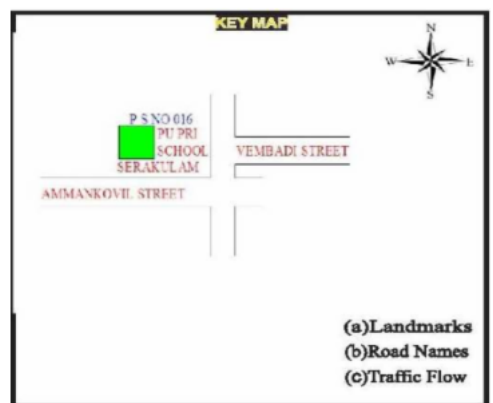

Key MAP View