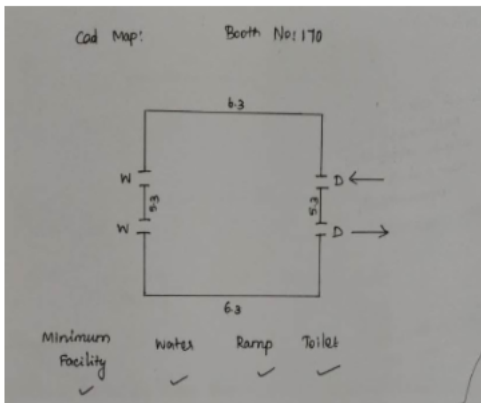

Google Map View

Polling Station Building Front View

Polling Station Front View

Cad View

Key MAP View

1 பெயர் : சரவண பெருமாள் தந்தை பெயர்: தங்கவேல் வீட்டு எண் : 1 வயது : 49 பாலினம் : ஆண்	UHX0735837 Photo is available	2 பெயர் : மேகலா மு தந்தை பெயர்: முருகன் வீட்டு எண் : 1 வயது : 20 பாலினம் : பெண்	UHX2153419 Photo is available	3 பெயர் : மாரி என்ற மகேஷ்வரி தந்தை பெயர்: இசக்கி வீட்டு எண் : 1-5 வயது : 30 பாலினம் : பெண்	UHX0735274 Photo is available
4 பெயர் : சின்னத்துரை தந்தை பெயர்: மந்திரம் வீட்டு எண் : 1A வயது : 29 பாலினம் : ஆண்	UHX0882522 Photo is available	5 பெயர் : இசக்கியம்மாள் தந்தை பெயர்: சுப்பையா வீட்டு எண் : 2 வயது : 48 பாலினம் : பெண்	UHX0522052 Photo is available	6 பெயர் : இந்திரா தந்தை பெயர்: வேலாயுதம் வீட்டு எண் : 2 வயது : 48 பாலினம் : பெண்	UHX1927763 Photo is available
7 பெயர் : நாகம்மாள் கணவர் பெயர்: அருணாச்சலம் வீட்டு எண் : 3A வயது : 70 பாலினம் : பெண்	UHX0964098 Photo is available	8 பெயர் : தங்கராஜா தந்தை பெயர்: அருணாச்சலம் வீட்டு எண் : 3A வயது : 40 பாலினம் : ஆண்	UHX0964080 Photo is available	9 பெயர் : ஆதிநாச்சியார் தந்தை பெயர்: அருமுகநியினார் வீட்டு எண் : 4 வயது : 23 பாலினம் : பெண்	UHX1915032 Photo is available
10 பெயர் : பட்டாணி தந்தை பெயர்: மூக்கன் வீட்டு எண் : 5 வயது : 53 பாலினம் : ஆண்	FRG1306174 Photo is available	11 பெயர் : வள்ளி கணவர் பெயர்: பட்டாணி வீட்டு எண் : 5 வயது : 51 பாலினம் : பெண்	FRG1306232 Photo is available	12 பெயர் : நாராயணன் தந்தை பெயர்: சின்னசெல்லப்பா வீட்டு எண் : 6-7 வயது : 41 பாலினம் : ஆண்	FRG2506343 Photo is available
13 பெயர் : பேச்சியம்மாள் தந்தை பெயர்: சுப்பிரமணியன் வீட்டு எண் : 6a வயது : 30 பாலினம் : பெண்	UHX1035476 Photo is available	14 பெயர் : இசக்கி பெருமாள் தந்தை பெயர்: முருகன் வீட்டு எண் : 6ஏ வயது : 26 பாலினம் : ஆண்	UHX1168392 Photo is available	15 பெயர் : லெட்சுமி கணவர் பெயர்: பால சுப்பிரமணியன் வீட்டு எண் : 7 வயது : 75 பாலினம் : பெண்	UHX1168384 Photo is available
16 பெயர் : மாயாண்டி தந்தை பெயர்: மகாராஜன் வீட்டு எண் : 7 வயது : 27 பாலினம் : ஆண்	UHX1117456 Photo is available	17 பெயர் : முத்து லெட்சுமி தந்தை பெயர்: மகாராஜன் வீட்டு எண் : 7 வயது : 24 பாலினம் : பெண்	UHX1848019 Photo is available	18 பெயர் : ஐயப்பன் ம தந்தை பெயர்: மகாராஜன் வீட்டு எண் : 7 வயது : 22 பாலினம் : ஆண்	UHX2058790 Photo is available
19 பெயர் : சுடலைமுத்து தந்தை பெயர்: நாராயணன் வீட்டு எண் : 7A வயது : 49 பாலினம் : ஆண்	UHX1584036 Photo is available	20 பெயர் : துர்கா தேவி கணவர் பெயர்: சுடலைமுத்து வீட்டு எண் : 7A வயது : 39 பாலினம் : பெண்	UHX0211375 Photo is available	21 பெயர் : பிச்சக்கண்ணு தந்தை பெயர்: சுப்பையா வீட்டு எண் : 10 வயது : 65 பாலினம் : ஆண்	UHX0882399 Photo is available
22 பெயர் : முத்தம்மாள் கணவர் பெயர்: காசிக்கோனார் வீட்டு எண் : 10 வயது : 55 பாலினம் : பெண்	UHX1584051 Photo is available	23 பெயர் : பிரகாஷ் தந்தை பெயர்: பாலகிருஷ்ணன் வீட்டு எண் : 10 வயது : 20 பாலினம் : ஆண்	UHX2133734 Photo is available	24 பெயர் : இசக்கியம்மாள் கணவர் பெயர்: ஈனமுத்து வீட்டு எண் : 11 வயது : 73 பாலினம் : பெண்	UHX1584069 Photo is available
25 பெயர் : லெட்சுமணன் தந்தை பெயர்: ஈனமுத்துகோனார் வீட்டு எண் : 11 வயது : 54 பாலினம் : ஆண்	FRG1983162 Photo is available	26 பெயர் : இசக்கி தாயின் பெயர்: இசக்கியம்மாள் வீட்டு எண் : 11 வயது : 48 பாலினம் : ஆண்	FRG2323772 Photo is available	27 பெயர் : ஈஸ்வரி கணவர் பெயர்: லெட்சுமணன் வீட்டு எண் : 11 வயது : 46 பாலினம் : பெண்	FRG1404292 Photo is available
28 பெயர் : முத்துலெட்சுமி வா கணவர் பெயர்: சீதாராமன் சங்கரன் வீட்டு எண் : 11/2 வயது : 22 பாலினம் : பெண்	UHX2058824 Photo is available	29 பெயர் : முருகன் தந்தை பெயர்: நாகராஜன் வீட்டு எண் : 12 வயது : 29 பாலினம் : ஆண்	UHX0998518 Photo is available	30 பெயர் : மந்திரம் தந்தை பெயர்: காசிப்பண்டாரம் வீட்டு எண் : 12-1 வயது : 57 பாலினம் : ஆண்	UHX1584077 Photo is available