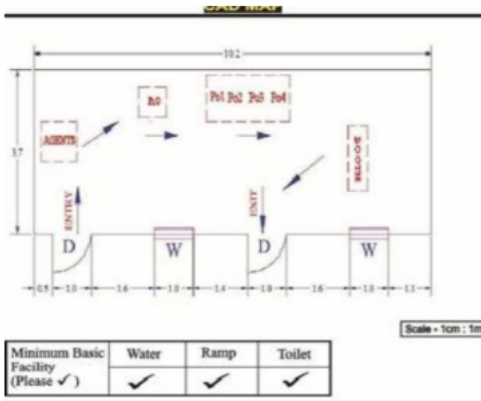

Google Map View

Polling Station Building Front View

Polling Station Front View

Cad View

Key MAP View

1 பெயர் : சண்முகராஜ் தந்தை பெயர்: ஆதிநாராயணன் வீட்டு எண் : 1 வயது : 57 பாலினம் : ஆண் Photo is available	FRG1501360	2 பெயர் : சந்தனகுமாரி கணவர் பெயர்: சண்முகராஜ் வீட்டு எண் : 1 வயது : 52 பாலினம் : பெண் Photo is available	FRG1501394	3 பெயர் : பிரவின் தந்தை பெயர்: சண்முகராஜ் வீட்டு எண் : 1-1 வயது : 28 பாலினம் : ஆண் Photo is available	UHX0998666
4 பெயர் : முத்து சிவா தந்தை பெயர்: சண்முக ராஜ் வீட்டு எண் : 1/1 வயது : 26 பாலினம் : ஆண் Photo is available	UHX1848258	5 பெயர் : பாப்பு தந்தை பெயர்: கண்ணன் வீட்டு எண் : 1பீ வயது : 25 பாலினம் : பெண் Photo is available	UHX1903491	6 பெயர் : சுப்பையா என்ற வெங்கடேஷ் தந்தை பெயர்: முருகேசன் வீட்டு எண் : 6 வயது : 31 பாலினம் : ஆண் Photo is available	UHX0736363
7 பெயர் : குண பால பிருந்தா தந்தை பெயர்: ஞான தேசிக மூர்த்தி வீட்டு எண் : 8/15 வயது : 25 பாலினம் : பெண் Photo is available	UHX1168681	8 பெயர் : சிவராம் தந்தை பெயர்: ஞான தேசிக மூர்த்தி வீட்டு எண் : 8/15 வயது : 23 பாலினம் : ஆண் Photo is available	UHX1904374	9 பெயர் : மனோஜ்குமார் தந்தை பெயர்: முனியசாமி வீட்டு எண் : 8ஏ வயது : 23 பாலினம் : ஆண் Photo is available	UHX1928712
10 பெயர் : ஹரிராமன் தந்தை பெயர்: ராமச்சந்திரன் வீட்டு எண் : 10/2ஏ வயது : 23 பாலினம் : ஆண் Photo is available	UHX1909746	11 பெயர் : சந்துரு தந்தை பெயர்: சுப்பிரமணியன் வீட்டு எண் : 12/10 வயது : 24 பாலினம் : ஆண் Photo is available	UHX1928027	12 பெயர் : முத்துசண்முகசுந்தரி தந்தை பெயர்: வெங்கடசலபெருமாள் வீட்டு எண் : 13 வயது : 21 பாலினம் : பெண் Photo is available	UHX2136638
13 பெயர் : மணிகண்டன் தந்தை பெயர்: சந்திரன் வீட்டு எண் : 13ஏ வயது : 47 பாலினம் : ஆண் Photo is available	UHX0333724	14 பெயர் : ஜெயகௌரி கணவர் பெயர்: மணிகண்டன் வீட்டு எண் : 13ஏ வயது : 41 பாலினம் : பெண் Photo is available	UHX0333716	15 பெயர் : முருகன் தந்தை பெயர்: சுப்ரமணியன் வீட்டு எண் : 14 வயது : 42 பாலினம் : ஆண் Photo is available	UHX1232958
16 பெயர் : புநீ ரங்கநாயகி தந்தை பெயர்: திருவேங்கடத்தான் வீட்டு எண் : 14/13ஏ வயது : 23 பாலினம் : பெண் Photo is available	UHX1911338	17 பெயர் : ஆகாஷ் வருண் தந்தை பெயர்: செந்துர் பாண்டியன் வீட்டு எண் : 14பீ வயது : 25 பாலினம் : ஆண் Photo is available	UHX1908417	18 பெயர் : பிச்சையா தந்தை பெயர்: வேலு வீட்டு எண் : 15சி வயது : 67 பாலினம் : ஆண் Photo is available	UHX2017523
19 பெயர் : கனி அம்மாள் கணவர் பெயர்: பிச்சையா வீட்டு எண் : 15எ வயது : 57 பாலினம் : பெண் Photo is available	UHX1998723	20 பெயர் : தங்க இசக்கியம்மாள் தந்தை பெயர்: பிச்சையா வீட்டு எண் : 15எ வயது : 34 பாலினம் : பெண் Photo is available	UHX1998731	21 பெயர் : சீதா தந்தை பெயர்: பிச்சையா வீட்டு எண் : 15எ வயது : 28 பாலினம் : பெண் Photo is available	UHX1998715
22 பெயர் : தெய்வகுமார் தந்தை பெயர்: முத்துமாலை வீட்டு எண் : 16 வயது : 37 பாலினம் : ஆண் Photo is available	UHX1928704	23 பெயர் : மாரியம்மாள் தந்தை பெயர்: அனந்தயா வீட்டு எண் : 18 வயது : 61 பாலினம் : பெண் Photo is available	UHX1928688	24 பெயர் : விஜயலெட்சுமி தந்தை பெயர்: மாயாண்டி குமார் வீட்டு எண் : 19/24 வயது : 26 பாலினம் : பெண் Photo is available	UHX1168699
25 பெயர் : சங்கரேஸ்வரி தந்தை பெயர்: ரத்தினகுமார் வீட்டு எண் : 20/33 வயது : 24 பாலினம் : பெண் Photo is available	UHX1910512	26 பெயர் : சூதா கணவர் பெயர்: குமரேசன் வீட்டு எண் : 21ஏ வயது : 43 பாலினம் : பெண் Photo is available	UHX1902980	27 பெயர் : சித்ரா தந்தை பெயர்: உலகநாதன் ம வீட்டு எண் : 21அ வயது : 31 பாலினம் : பெண் Photo is available	UHX0794701
28 பெயர் : பானுப்ரியா தந்தை பெயர்: தமிழரசன் வீட்டு எண் : 22 வயது : 30 பாலினம் : பெண் Photo is available	UHX0736900	S 29 பெயர் : வித்யா தந்தை பெயர்: தமிழரசன் வீட்டு எண் : 22/22 வயது : 25 பாலினம் : பெண் Photo is available	UHX1928019	S 30 பெயர் : முருகன் தந்தை பெயர்: தமிழரசன் வீட்டு எண் : 22/22 வயது : 23 பாலினம் : ஆண் Photo is available	UHX1928001