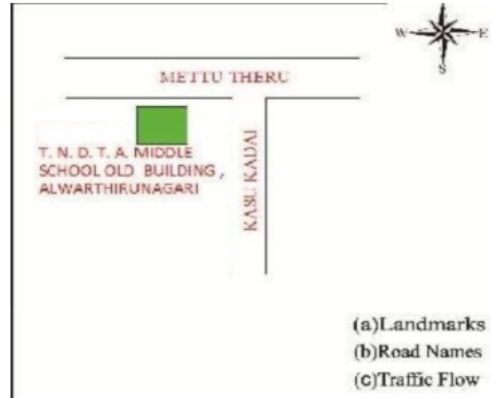

Cad View

Key MAP View