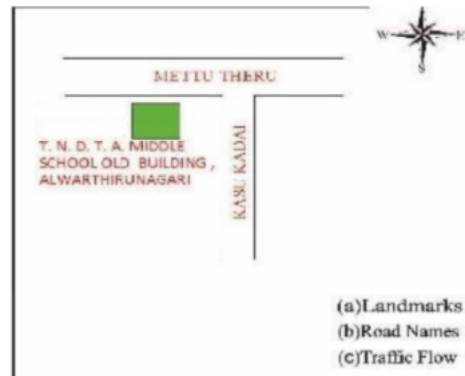

Key MAP View