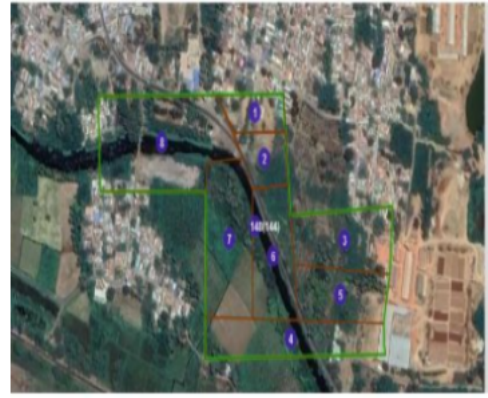

Google Map View