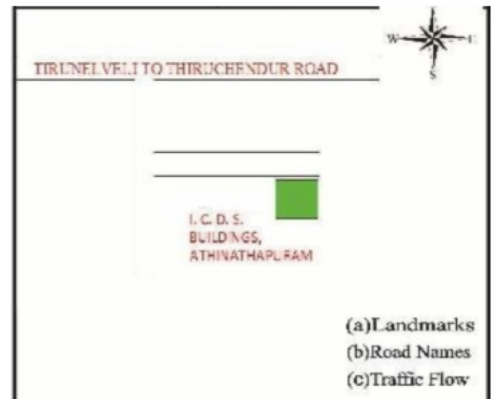

Google Map View

Polling Station Building Front View

Polling Station Front View

Cad View

Key MAP View

1 பெயர் : மோசஸ் தந்தை பெயர்: தேவசகாயம் வீட்டு எண் : 1 வயது : 58 பாலினம் : ஆண்	UHX1550250 Photo is available	2 பெயர் : முத்துலெட்சுமி மோ தந்தை பெயர்: மோசஸ் வீட்டு எண் : 1 வயது : 50 பாலினம் : பெண்	UHX1550292 Photo is available	3 பெயர் : அமுதா செல்சியா தந்தை பெயர்: மோசஸ் வீட்டு எண் : 1 வயது : 31 பாலினம் : பெண்	UHX0616672 Photo is available
4 பெயர் : சீத்தா செல்சியா தந்தை பெயர்: மோசஸ் வீட்டு எண் : 1 வயது : 29 பாலினம் : பெண்	UHX0883942 Photo is available	5 பெயர் : தங்கம் டெல்லிகா தந்தை பெயர்: சக்திவேல் வீட்டு எண் : 1-1a வயது : 37 பாலினம் : பெண்	UHX0922997 Photo is available	6 பெயர் : ரத்தினமணி தந்தை பெயர்: சித்திரைவேல் வீட்டு எண் : 1/5 வயது : 26 பாலினம் : பெண்	UHX1233345 Photo is available
7 பெயர் : ஆனந்தபெருமாள் தந்தை பெயர்: வடிவேல் வீட்டு எண் : 1-12 வயது : 30 பாலினம் : ஆண்	UHX0998898 Photo is available	8 பெயர் : அரிகிருஷ்ணன் தந்தை பெயர்: முருகேசன் வீட்டு எண் : 1-14 வயது : 31 பாலினம் : ஆண்	UHX0524058 Photo is available	9 பெயர் : மகேந்திரன் ரா தந்தை பெயர்: ராமசந்தரன் வீட்டு எண் : 1/15 வயது : 35 பாலினம் : ஆண்	UHX2186443 Photo is available
10 பெயர் : அன்னமகாராஜா தந்தை பெயர்: ஜெயசக்தி வீட்டு எண் : 1-26 வயது : 28 பாலினம் : ஆண்	UHX0998864 Photo is available	11 பெயர் : ஜான் சுந்தர் துரை த தந்தை பெயர்: தவமணி சாலமோன் ராஜ் வீட்டு எண் : 1/34 ஏ வயது : 20 பாலினம் : ஆண்	UHX2167914 Photo is available	12 பெயர் : மாரியப்பன் தாயின் பெயர்: குணசெல்வி வீட்டு எண் : 1-40 வயது : 28 பாலினம் : ஆண்	UHX1091842 Photo is available
13 பெயர் : சுந்தரி மா தந்தை பெயர்: மாயாண்டி வீட்டு எண் : 1/56 வயது : 19 பாலினம் : பெண்	UHX2232106 Photo is available	14 பெயர் : சங்கீதா ச தந்தை பெயர்: சக்திவேல் வீட்டு எண் : 1/57 வயது : 26 பாலினம் : பெண்	UHX2233450 Photo is available	15 பெயர் : தங்கபிராட்டி கணவர் பெயர்: இசக்கிமுத்து வீட்டு எண் : 1-60 வயது : 31 பாலினம் : பெண்	UHX0999003 Photo is available
16 பெயர் : ரமேஷ்குமார் தந்தை பெயர்: செந்திரப்பாண்டி வீட்டு எண் : 1-64 வயது : 31 பாலினம் : ஆண்	UHX0524066 Photo is available	17 பெயர் : பவித்திரா தந்தை பெயர்: பொட்டுதுரை வீட்டு எண் : 1/78 வயது : 25 பாலினம் : பெண்	UHX2155307 Photo is available	18 பெயர் : மந்திராசெல்வி ராமசாமி கணவர் பெயர்: ராமசாமி உத்திரம் வீட்டு எண் : 1/100ஏ வயது : 26 பாலினம் : பெண்	UHX2078087 Photo is available
19 பெயர் : அருள்ராஜ் தந்தை பெயர்: மரியசிலுவை வீட்டு எண் : 1-112 வயது : 32 பாலினம் : ஆண்	UHX0998948 Photo is available	20 பெயர் : பாக்கியலட்சுமி கணவர் பெயர்: பாக்கியராஜ் வீட்டு எண் : 1/115 வயது : 37 பாலினம் : பெண்	UHX2022713 Photo is available	21 பெயர் : சற்குணம்செல்வராஜ் தந்தை பெயர்: மனோகரன் வீட்டு எண் : 1/126 வயது : 46 பாலினம் : ஆண்	UHX2138808 Photo is available
22 பெயர் : மெர்லின் சற்குணம்செல்வராஜ் கணவர் பெயர்: சற்குணம்செல்வராஜ் வீட்டு எண் : 1/126 வயது : 44 பாலினம் : பெண்	UHX2147296 Photo is available	23 பெயர் : தனபாலா கணவர் பெயர்: முத்துராமன் வீட்டு எண் : 1/131 வயது : 37 பாலினம் : பெண்	UHX1950575 Photo is available	24 பெயர் : சபா கணவர் பெயர்: பொன் இசக்கி வீட்டு எண் : 1/136-1 வயது : 28 பாலினம் : பெண்	UHX2022705 Photo is available
25 பெயர் : துரைராஜ் . தந்தை பெயர்: துரைராஜ் . வீட்டு எண் : 1/144, நடு தெரு வயது : 69 பாலினம் : ஆண்	UUC5840251 Photo is available	26 பெயர் : பொன்னுசாமி தந்தை பெயர்: முத்தையா வீட்டு எண் : 1/163 வயது : 72 பாலினம் : ஆண்	AXX0269183 Photo is available	27 பெயர் : கமலா தந்தை பெயர்: ராமராஜ் வீட்டு எண் : 2 வயது : 36 பாலினம் : பெண்	UHX0737676 Photo is available
28 பெயர் : பிரியா கணவர் பெயர்: சங்கராஜ் - வீட்டு எண் : 2/8 வயது : 33 பாலினம் : பெண்	AXX0647081 Photo is available	29 பெயர் : பழனிசாமி ரிணேஷ் தந்தை பெயர்: பேதாராஜா வீட்டு எண் : 2/14 வயது : 22 பாலினம் : ஆண்	UHX2068773 Photo is available	30 பெயர் : புஷ்பா தந்தை பெயர்: இசக்கிமுத்து வீட்டு எண் : 2/21 வயது : 25 பாலினம் : பெண்	UHX1233394 Photo is available