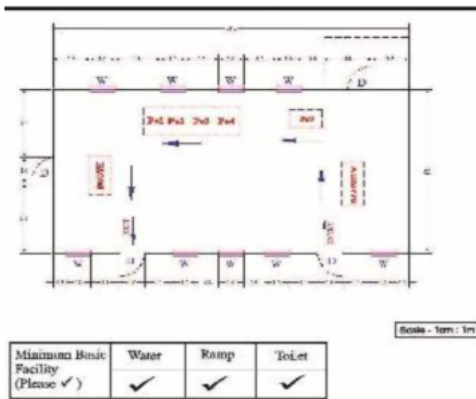

Google Map View

Polling Station Building Front View

Polling Station Front View

Cad View

Key MAP View

1 பெயர் : மோசஸ் தந்தை பெயர்: தேவசகாயம் வீட்டு எண் : 1 வயது : 58 பாலினம் : ஆண்	UHX1550250 Photo is available	2 பெயர் : முத்துலெட்சுமி மோ தந்தை பெயர்: மோசஸ் வீட்டு எண் : 1 வயது : 50 பாலினம் : பெண்	UHX1550292 Photo is available	3 பெயர் : அமுதா செல்சியா தந்தை பெயர்: மோசஸ் வீட்டு எண் : 1 வயது : 31 பாலினம் : பெண்	UHX0616672 Photo is available
4 பெயர் : சீத்தா செல்சியா தந்தை பெயர்: மோசஸ் வீட்டு எண் : 1 வயது : 29 பாலினம் : பெண்	UHX0883942 Photo is available	5 பெயர் : தங்கம் டெல்லிகா தந்தை பெயர்: சக்திவேல் வீட்டு எண் : 1-1a வயது : 37 பாலினம் : பெண்	UHX0922997 Photo is available	6 பெயர் : ரத்தினமணி தந்தை பெயர்: சித்திரைவேல் வீட்டு எண் : 1/5 வயது : 26 பாலினம் : பெண்	UHX1233345 Photo is available
7 பெயர் : ஆனந்தபெருமாள் தந்தை பெயர்: வடிவேல் வீட்டு எண் : 1-12 வயது : 30 பாலினம் : ஆண்	UHX0998898 Photo is available	8 பெயர் : அரிகிருஷ்ணன் தந்தை பெயர்: முருகேசன் வீட்டு எண் : 1-14 வயது : 31 பாலினம் : ஆண்	UHX0524058 Photo is available	9 பெயர் : மகேந்திரன் ரா தந்தை பெயர்: ராமசந்தரன் வீட்டு எண் : 1/15 வயது : 35 பாலினம் : ஆண்	UHX2186443 Photo is available
10 பெயர் : அன்னமகாராஜா தந்தை பெயர்: ஜெயசக்தி வீட்டு எண் : 1-26 வயது : 28 பாலினம் : ஆண்	UHX0998864 Photo is available	11 பெயர் : ஜான் சுந்தர் துரை த தந்தை பெயர்: தவமணி சாலமோன் ராஜ் வீட்டு எண் : 1/34 ஏ வயது : 20 பாலினம் : ஆண்	UHX2167914 Photo is available	12 பெயர் : மாரியப்பன் தாயின் பெயர்: குணசெல்வி வீட்டு எண் : 1-40 வயது : 28 பாலினம் : ஆண்	UHX1091842 Photo is available
13 பெயர் : சுந்தரி மா தந்தை பெயர்: மாயாண்டி வீட்டு எண் : 1/56 வயது : 19 பாலினம் : பெண்	UHX2232106 Photo is available	14 பெயர் : சங்கீதா ச தந்தை பெயர்: சக்திவேல் வீட்டு எண் : 1/57 வயது : 26 பாலினம் : பெண்	UHX2233450 Photo is available	15 பெயர் : தங்கபிராட்டி கணவர் பெயர்: இசக்கிமுத்து வீட்டு எண் : 1-60 வயது : 31 பாலினம் : பெண்	UHX0999003 Photo is available
16 பெயர் : ரமேஷ்குமார் தந்தை பெயர்: செந்திரப்பாண்டி வீட்டு எண் : 1-64 வயது : 31 பாலினம் : ஆண்	UHX0524066 Photo is available	17 பெயர் : பவித்திரா தந்தை பெயர்: பொட்டுதுரை வீட்டு எண் : 1/78 வயது : 25 பாலினம் : பெண்	UHX2155307 Photo is available	18 பெயர் : மந்திராசெல்வி ராமசாமி கணவர் பெயர்: ராமசாமி உத்திரம் வீட்டு எண் : 1/100ஏ வயது : 26 பாலினம் : பெண்	UHX2078087 Photo is available
19 பெயர் : அருள்ராஜ் தந்தை பெயர்: மரியசிலுவை வீட்டு எண் : 1-112 வயது : 32 பாலினம் : ஆண்	UHX0998948 Photo is available	20 பெயர் : பாக்கியலட்சுமி கணவர் பெயர்: பாக்கியராஜ் வீட்டு எண் : 1/115 வயது : 37 பாலினம் : பெண்	UHX2022713 Photo is available	21 பெயர் : சற்குணம்செல்வராஜ் தந்தை பெயர்: மனோகரன் வீட்டு எண் : 1/126 வயது : 46 பாலினம் : ஆண்	UHX2138808 Photo is available
22 பெயர் : மெர்லின் சற்குணம்செல்வராஜ் கணவர் பெயர்: சற்குணம்செல்வராஜ் வீட்டு எண் : 1/126 வயது : 44 பாலினம் : பெண்	UHX2147296 Photo is available	23 பெயர் : தனபாலா கணவர் பெயர்: முத்துராமன் வீட்டு எண் : 1/131 வயது : 37 பாலினம் : பெண்	UHX1950575 Photo is available	24 பெயர் : சபா கணவர் பெயர்: பொன் இசக்கி வீட்டு எண் : 1/136-1 வயது : 28 பாலினம் : பெண்	UHX2022705 Photo is available
25 பெயர் : துரைராஜ் . தந்தை பெயர்: துரைராஜ் . வீட்டு எண் : 1/144, நடு தெரு வயது : 69 பாலினம் : ஆண்	UUC5840251 Photo is available	26 பெயர் : பொன்னுசாமி தந்தை பெயர்: முத்தையா வீட்டு எண் : 1/163 வயது : 72 பாலினம் : ஆண்	AXX0269183 Photo is available	27 பெயர் : கமலா தந்தை பெயர்: ராமராஜ் வீட்டு எண் : 2 வயது : 36 பாலினம் : பெண்	UHX0737676 Photo is available
28 பெயர் : பிரியா கணவர் பெயர்: சங்கராஜ் - வீட்டு எண் : 2/8 வயது : 33 பாலினம் : பெண்	AXX0647081 Photo is available	29 பெயர் : பழனிசாமி ரிணேஷ் தந்தை பெயர்: பேதாராஜா வீட்டு எண் : 2/14 வயது : 22 பாலினம் : ஆண்	UHX2068773 Photo is available	30 பெயர் : புஷ்பா தந்தை பெயர்: இசக்கிமுத்து வீட்டு எண் : 2/21 வயது : 25 பாலினம் : பெண்	UHX1233394 Photo is available