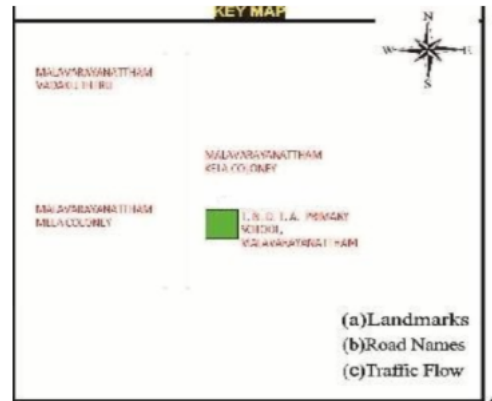

Google Map View

Polling Station Building Front View

Polling Station Front View

Cad View

Key MAP View

1 பெயர் : சுடலைவடிவு கணவர் பெயர் : அம்ச்சார் வீட்டு எண் : 1 வயது : 66 பாலினம் : பெண்	UHX0821579 Photo is available	2 பெயர் : ஞானசுந்தரி கணவர் பெயர் : ஸ்ரீராம் வீட்டு எண் : 1 வயது : 58 பாலினம் : பெண்	UHX0821454 Photo is available	3 பெயர் : நங்கராஜா தந்தை பெயர் : முத்தையாதேவர் வீட்டு எண் : 1 வயது : 47 பாலினம் : ஆண்	UHX1537216 Photo is available
4 பெயர் : பேச்சிதாய் கணவர் பெயர் : கந்தையா வீட்டு எண் : 1 வயது : 39 பாலினம் : பெண்	UHX0666214 Photo is available	5 பெயர் : காசி தந்தை பெயர் : ஸ்ரீராம் வீட்டு எண் : 1 வயது : 36 பாலினம் : ஆண்	UHX0821462 Photo is available	6 பெயர் : அந்தோணிராஜ் தந்தை பெயர் : ஸ்ரீராம் வீட்டு எண் : 1 வயது : 34 பாலினம் : ஆண்	UHX0821470 Photo is available
7 பெயர் : கருத்தபாண்டி தந்தை பெயர் : நங்கையார் வீட்டு எண் : 1 வயது : 33 பாலினம் : ஆண்	UHX0821488 Photo is available	8 பெயர் : அருணாச்சலம் தந்தை பெயர் : செல்லிசுக்கி வீட்டு எண் : 1 வயது : 31 பாலினம் : ஆண்	UHX0821595 Photo is available	9 பெயர் : சகாதேவன் தந்தை பெயர் : இசக்கி தேவர் வீட்டு எண் : 1 வயது : 30 பாலினம் : ஆண்	UHX0821496 Photo is available
10 பெயர் : மாரியம்மாள் கணவர் பெயர் : துரை வீட்டு எண் : 1-4 வயது : 44 பாலினம் : பெண்	UHX0335711 Photo is available	11 பெயர் : செல்வி கணவர் பெயர் : ஐயப்பன் வீட்டு எண் : 1-4 வயது : 43 பாலினம் : பெண்	UHX0738328 Photo is available	12 பெயர் : பிரேம் குமார் தந்தை பெயர் : ஐயப்பன் வீட்டு எண் : 1/4 வயது : 25 பாலினம் : ஆண்	UHX1899319 Photo is available
13 பெயர் : சுடலைக்கண்ணு ஐ தந்தை பெயர் : ஐயப்பன் வீட்டு எண் : 1/4 வயது : 20 பாலினம் : ஆண்	UHX2166619 Photo is available	14 பெயர் : செல்வமேரி தந்தை பெயர் : தேவகுமார் வீட்டு எண் : 1/6 வயது : 27 பாலினம் : பெண்	UHX1233568 Photo is available	15 பெயர் : அனிதா தந்தை பெயர் : தேவ குமார் வீட்டு எண் : 1/6 வயது : 25 பாலினம் : பெண்	UHX1233576 Photo is available
16 பெயர் : ஐயப்பன் தந்தை பெயர் : பூல்பாண்டிதேவர் வீட்டு எண் : 1-7 வயது : 33 பாலினம் : ஆண்	UHX0616730 Photo is available	17 பெயர் : அம்சராசா தந்தை பெயர் : கணேசன் வீட்டு எண் : 1-10 வயது : 34 பாலினம் : ஆண்	UHX0213991 Photo is available	18 பெயர் : பேச்சிதுரை தந்தை பெயர் : கணேசன் வீட்டு எண் : 1-10 வயது : 32 பாலினம் : ஆண்	UHX0524629 Photo is available
19 பெயர் : சங்கர் தந்தை பெயர் : கணேசன் வீட்டு எண் : 1-10 வயது : 31 பாலினம் : ஆண்	UHX0666164 Photo is available	20 பெயர் : ஆண்டியா தந்தை பெயர் : கணேசன் வீட்டு எண் : 1-10 வயது : 30 பாலினம் : ஆண்	UHX0884072 Photo is available	21 பெயர் : பலவேசம் தந்தை பெயர் : லெட்சுமணன் வீட்டு எண் : 1-11 வயது : 33 பாலினம் : ஆண்	UHX0524470 Photo is available
22 பெயர் : இசக்கியம்மாள் கணவர் பெயர் : சுரேஸ் வீட்டு எண் : 1/12 வயது : 29 பாலினம் : பெண்	UHX1243724 Photo is available	23 பெயர் : முத்து லெட்சுமி கணவர் பெயர் : சுந்தரம் வீட்டு எண் : 1-14 வயது : 49 பாலினம் : பெண்	UHX0048280 Photo is available	24 பெயர் : சமதி தந்தை பெயர் : பொன்பாண்டி வீட்டு எண் : 1-16 வயது : 27 பாலினம் : பெண்	UHX1118066 Photo is available
25 பெயர் : வீரமுத்து தந்தை பெயர் : நாதன் வீட்டு எண் : 1/17 வயது : 28 பாலினம் : ஆண்	UHX1233535 Photo is available	26 பெயர் : கருப்பசாமி தந்தை பெயர் : ராமையா வீட்டு எண் : 1-18 வயது : 30 பாலினம் : ஆண்	UHX0884122 Photo is available	27 பெயர் : முத்துராஜ் தந்தை பெயர் : ராமையா வீட்டு எண் : 1-18 வயது : 29 பாலினம் : ஆண்	UHX0884064 Photo is available
28 பெயர் : தம்பிராட்டி கணவர் பெயர் : வன தங்கராஜா வீட்டு எண் : 1-21 வயது : 41 பாலினம் : பெண்	UHX0214056 Photo is available	29 பெயர் : நம்பிராஜா சு தந்தை பெயர் : சுப்பையா வீட்டு எண் : 1/22 வயது : 33 பாலினம் : ஆண்	UHX2205458 Photo is available	30 பெயர் : வெள்ளத்துரை தந்தை பெயர் : முத்துத்தேவர் வீட்டு எண் : 1/23 வயது : 45 பாலினம் : ஆண்	FRG1059732 Photo is available