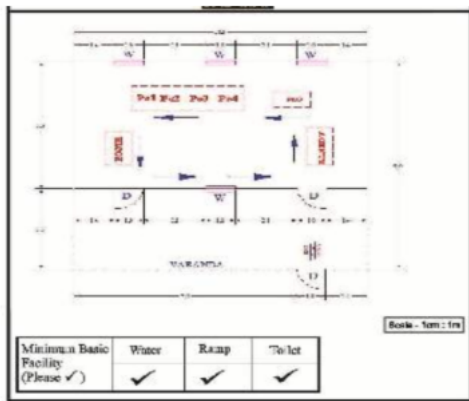

Google Map View

Polling Station Building Front View

Polling Station Front View

Cad View

Key MAP View

1 பெயர் : சுடலைவடிவு கணவர் பெயர் : அம்ச்சார் வீட்டு எண் : 1 வயது : 66 பாலினம் : பெண்	UHX0821579 Photo is available	2 பெயர் : ஞானசுந்தரி கணவர் பெயர் : ஸ்ரீராம் வீட்டு எண் : 1 வயது : 58 பாலினம் : பெண்	UHX0821454 Photo is available	3 பெயர் : நங்கராஜா தந்தை பெயர் : முத்தையாதேவர் வீட்டு எண் : 1 வயது : 47 பாலினம் : ஆண்	UHX1537216 Photo is available
4 பெயர் : பேச்சிதாய் கணவர் பெயர் : கந்தையா வீட்டு எண் : 1 வயது : 39 பாலினம் : பெண்	UHX0666214 Photo is available	5 பெயர் : காசி தந்தை பெயர் : ஸ்ரீராம் வீட்டு எண் : 1 வயது : 36 பாலினம் : ஆண்	UHX0821462 Photo is available	6 பெயர் : அந்தோணிராஜ் தந்தை பெயர் : ஸ்ரீராம் வீட்டு எண் : 1 வயது : 34 பாலினம் : ஆண்	UHX0821470 Photo is available
7 பெயர் : கருத்தபாண்டி தந்தை பெயர் : நங்கையார் வீட்டு எண் : 1 வயது : 33 பாலினம் : ஆண்	UHX0821488 Photo is available	8 பெயர் : அருணாச்சலம் தந்தை பெயர் : செல்லிசுக்கி வீட்டு எண் : 1 வயது : 31 பாலினம் : ஆண்	UHX0821595 Photo is available	9 பெயர் : சகாதேவன் தந்தை பெயர் : இசக்கி தேவர் வீட்டு எண் : 1 வயது : 30 பாலினம் : ஆண்	UHX0821496 Photo is available
10 பெயர் : மாரியம்மாள் கணவர் பெயர் : துரை வீட்டு எண் : 1-4 வயது : 44 பாலினம் : பெண்	UHX0335711 Photo is available	11 பெயர் : செல்வி கணவர் பெயர் : ஐயப்பன் வீட்டு எண் : 1-4 வயது : 43 பாலினம் : பெண்	UHX0738328 Photo is available	12 பெயர் : பிரேம் குமார் தந்தை பெயர் : ஐயப்பன் வீட்டு எண் : 1/4 வயது : 25 பாலினம் : ஆண்	UHX1899319 Photo is available
13 பெயர் : சுடலைக்கண்ணு ஐ தந்தை பெயர் : ஐயப்பன் வீட்டு எண் : 1/4 வயது : 20 பாலினம் : ஆண்	UHX2166619 Photo is available	14 பெயர் : செல்வமேரி தந்தை பெயர் : தேவகுமார் வீட்டு எண் : 1/6 வயது : 27 பாலினம் : பெண்	UHX1233568 Photo is available	15 பெயர் : அனிதா தந்தை பெயர் : தேவ குமார் வீட்டு எண் : 1/6 வயது : 25 பாலினம் : பெண்	UHX1233576 Photo is available
16 பெயர் : ஐயப்பன் தந்தை பெயர் : பூல்பாண்டிதேவர் வீட்டு எண் : 1-7 வயது : 33 பாலினம் : ஆண்	UHX0616730 Photo is available	17 பெயர் : அம்சராசா தந்தை பெயர் : கணேசன் வீட்டு எண் : 1-10 வயது : 34 பாலினம் : ஆண்	UHX0213991 Photo is available	18 பெயர் : பேச்சிதுரை தந்தை பெயர் : கணேசன் வீட்டு எண் : 1-10 வயது : 32 பாலினம் : ஆண்	UHX0524629 Photo is available
19 பெயர் : சங்கர் தந்தை பெயர் : கணேசன் வீட்டு எண் : 1-10 வயது : 31 பாலினம் : ஆண்	UHX0666164 Photo is available	20 பெயர் : ஆண்டியா தந்தை பெயர் : கணேசன் வீட்டு எண் : 1-10 வயது : 30 பாலினம் : ஆண்	UHX0884072 Photo is available	21 பெயர் : பலவேசம் தந்தை பெயர் : லெட்சுமணன் வீட்டு எண் : 1-11 வயது : 33 பாலினம் : ஆண்	UHX0524470 Photo is available
22 பெயர் : இசக்கியம்மாள் கணவர் பெயர் : சுரேஸ் வீட்டு எண் : 1/12 வயது : 29 பாலினம் : பெண்	UHX1243724 Photo is available	23 பெயர் : முத்து லெட்சுமி கணவர் பெயர் : சுந்தரம் வீட்டு எண் : 1-14 வயது : 49 பாலினம் : பெண்	UHX0048280 Photo is available	24 பெயர் : சமதி தந்தை பெயர் : பொன்பாண்டி வீட்டு எண் : 1-16 வயது : 27 பாலினம் : பெண்	UHX1118066 Photo is available
25 பெயர் : வீரமுத்து தந்தை பெயர் : நாதன் வீட்டு எண் : 1/17 வயது : 28 பாலினம் : ஆண்	UHX1233535 Photo is available	26 பெயர் : கருப்பசாமி தந்தை பெயர் : ராமையா வீட்டு எண் : 1-18 வயது : 30 பாலினம் : ஆண்	UHX0884122 Photo is available	27 பெயர் : முத்துராஜ் தந்தை பெயர் : ராமையா வீட்டு எண் : 1-18 வயது : 29 பாலினம் : ஆண்	UHX0884064 Photo is available
28 பெயர் : தம்பிராட்டி கணவர் பெயர் : வன தங்கராஜா வீட்டு எண் : 1-21 வயது : 41 பாலினம் : பெண்	UHX0214056 Photo is available	29 பெயர் : நம்பிராஜா சு தந்தை பெயர் : சுப்பையா வீட்டு எண் : 1/22 வயது : 33 பாலினம் : ஆண்	UHX2205458 Photo is available	30 பெயர் : வெள்ளத்துரை தந்தை பெயர் : முத்துத்தேவர் வீட்டு எண் : 1/23 வயது : 45 பாலினம் : ஆண்	FRG1059732 Photo is available