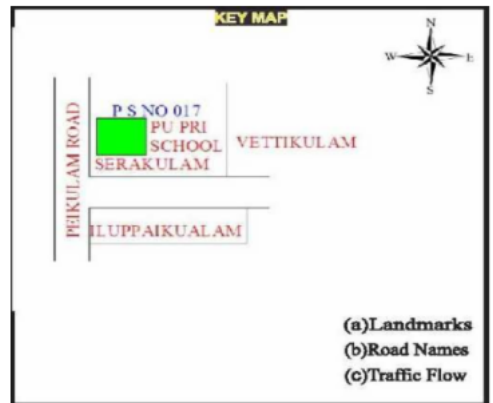

Key MAP View