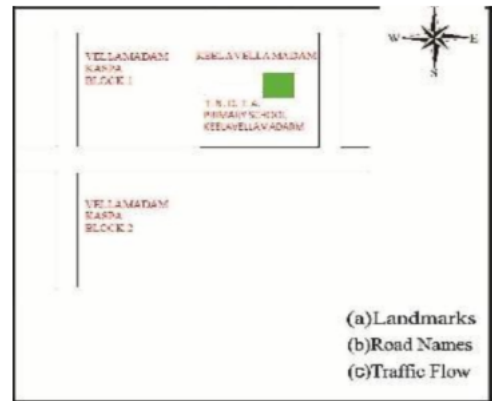

Key MAP View