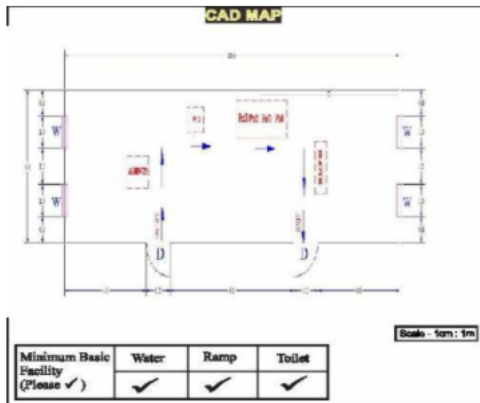

கையொப்பம்

Nazri Naksha

Google Map View

Polling Station Building Front View

Polling Station Front View

Cad View

Key MAP View

| | | | | | |
|---|----------------------------------|--|----------------------------------|---|----------------------------------|
| 1 பெயர் : ஜெயமேரி கணவர் பெயர்: கண்ணையாதேவர் வீட்டு எண் : 3 வயது : 71 பாலினம் : பெண் | UHX1657816 Photo is available | 2 பெயர் : தேவதாஸ் தந்தை பெயர்: கண்ணையாதேவர் வீட்டு எண் : 3 வயது : 51 பாலினம் : ஆண் | UHX1657824 Photo is available | 3 பெயர் : ஜேம்ஸ் தந்தை பெயர்: பாக்கியராஜ் வீட்டு எண் : 3A வயது : 64 பாலினம் : ஆண் | FRG2341899 Photo is available |
| 4 பெயர் : பூரணம் கணவர் பெயர்: ஜேம்ஸ் வீட்டு எண் : 3A வயது : 59 பாலினம் : பெண் | FRG1754225 Photo is available | 5 பெயர் : வடிவு கணவர் பெயர்: வேதநாயகம் தேவர் வீட்டு எண் : 4 வயது : 71 பாலினம் : பெண் | UHX1657832 Photo is available | 6 பெயர் : ஸ்ரீபென் தந்தை பெயர்: தேவதாஸ் வீட்டு எண் : 5 வயது : 70 பாலினம் : ஆண் | UHX1657840 Photo is available |
| 7 பெயர் : எஸ்தர்செல்வி தந்தை பெயர்: ஸ்ரீபென் வீட்டு எண் : 5 வயது : 49 பாலினம் : பெண் | FRG1752641 Photo is available | 8 பெயர் : பொன்னுசாமி தந்தை பெயர்: ஸ்ரீபென் வீட்டு எண் : 5 வயது : 40 பாலினம் : ஆண் | FRG1753219 Photo is available | 9 பெயர் : இம்மானுவேல் தந்தை பெயர்: ஸ்ரீபென் வீட்டு எண் : 5/6 வயது : 22 பாலினம் : ஆண் | UHX2027498 Photo is available |
| 10 பெயர் : பொன்சாமிதேவர் தந்தை பெயர்: முத்தையா தேவர் வீட்டு எண் : 6 வயது : 62 பாலினம் : ஆண் | UHX1657857 Photo is available | 11 பெயர் : விஜயராணி கணவர் பெயர்: பொன்சாமி தேவர் வீட்டு எண் : 6 வயது : 59 பாலினம் : பெண் | UHX1657865 Photo is available | 12 பெயர் : நம்பிக்கன்னு தந்தை பெயர்: வேதநாயகம் வீட்டு எண் : 6-4 வயது : 41 பாலினம் : பெண் | UHX0220111 Photo is available |
| 13 பெயர் : முருகன் தந்தை பெயர்: பொன் இசக்கி வீட்டு எண் : 6/4ஏ வயது : 40 பாலினம் : ஆண் | UHX1898055 Photo is available | 14 பெயர் : பிரேமா கணவர் பெயர்: பொன்னுசாமி வீட்டு எண் : 6-5 வயது : 35 பாலினம் : பெண் | UHX1092782 Photo is available | 15 பெயர் : முத்துபாண்டியன் தந்தை பெயர்: பொன்னுசாமி வீட்டு எண் : 6-7 வயது : 37 பாலினம் : ஆண் | UHX0219642 Photo is available |
| 16 பெயர் : முத்துபாண்டி தந்தை பெயர்: செண்பகதேவர் வீட்டு எண் : 6-9 வயது : 63 பாலினம் : ஆண் | UHX0220285 Photo is available | 17 பெயர் : பேச்சித்தாய் கணவர் பெயர்: முத்துபாண்டி வீட்டு எண் : 6-9 வயது : 51 பாலினம் : பெண் | UHX0220129 Photo is available | 18 பெயர் : வடிவு கணவர் பெயர்: ஸ்ரீபென் வீட்டு எண் : 6-10 வயது : 43 பாலினம் : பெண் | UHX0220640 Photo is available |
| 19 பெயர் : சுந்தரி கணவர் பெயர்: தர்மராஜ் வீட்டு எண் : 6-11 வயது : 37 பாலினம் : பெண் | UHX0220632 Photo is available | 20 பெயர் : பொன்னுசாமி தந்தை பெயர்: பாலசிங் வீட்டு எண் : 6/11 வயது : 20 பாலினம் : ஆண் | UHX2107712 Photo is available | 21 பெயர் : யோசேப்பு தந்தை பெயர்: அந்தோணி வீட்டு எண் : 6-13 வயது : 48 பாலினம் : ஆண் | UHX0924209 Photo is available |
| 22 பெயர் : யோசுவா தந்தை பெயர்: யோசேப்பு வீட்டு எண் : 6/13 வயது : 19 பாலினம் : ஆண் | UHX2224608 Photo is available | 23 பெயர் : ஜெபமாலை தந்தை பெயர்: அந்தோணி வீட்டு எண் : 6/14 வயது : 52 பாலினம் : ஆண் | FRG2419273 Photo is available | 24 பெயர் : அரவிந்த் தந்தை பெயர்: ஜெபமாலை வீட்டு எண் : 6/15 வயது : 23 பாலினம் : ஆண் | UHX2064699 Photo is available |
| 25 பெயர் : ஆனந்த் தந்தை பெயர்: ஜெபமாலை வீட்டு எண் : 6/15 வயது : 21 பாலினம் : ஆண் | UHX2064129 Photo is available | 26 பெயர் : செல்வராஜ் தந்தை பெயர்: சுடையமுத்து தேவர் வீட்டு எண் : 6-17 வயது : 62 பாலினம் : ஆண் | UHX0885335 Photo is available | 27 பெயர் : ராஜம் தந்தை பெயர்: செல்வராஜ் வீட்டு எண் : 6-17 வயது : 52 பாலினம் : பெண் | UHX0885343 Photo is available |
| 28 பெயர் : சுரேஸ் தந்தை பெயர்: செல்வராஜ் வீட்டு எண் : 6-17 வயது : 31 பாலினம் : ஆண் | UHX0885350 Photo is available | 29 பெயர் : மந்திரமூர்த்தி தந்தை பெயர்: வீரபாண்டியன்தேவர் வீட்டு எண் : 6-19 வயது : 37 பாலினம் : ஆண் | UHX0219857 Photo is available | 30 பெயர் : கார்த்திக் தந்தை பெயர்: வீரபாண்டியன் வீட்டு எண் : 6-19 வயது : 32 பாலினம் : ஆண் | UHX0885293 Photo is available |