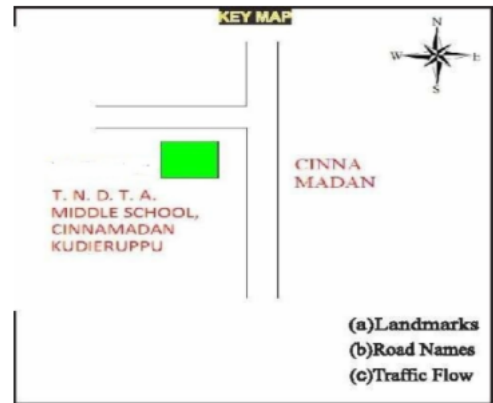

Key MAP View