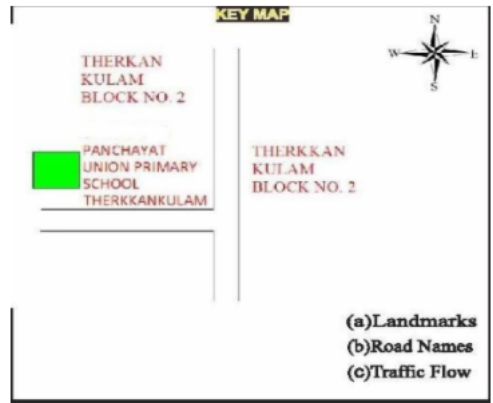

Cad View

Key MAP View