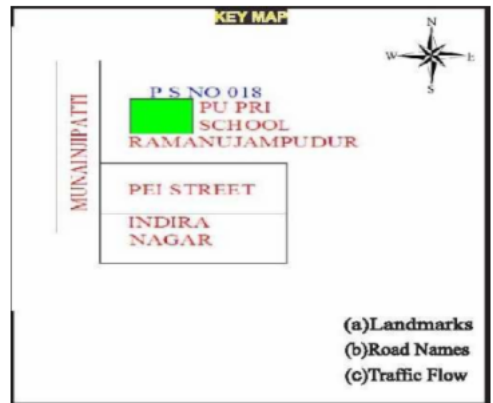

Key MAP View