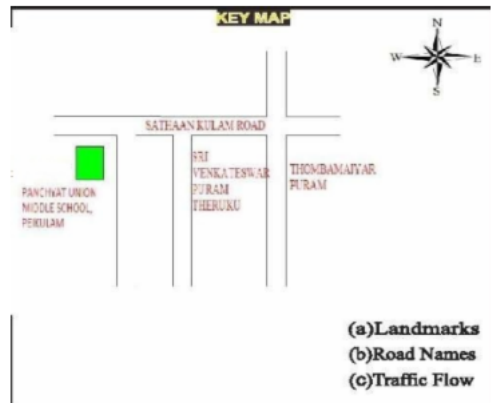

Cad View

Key MAP View