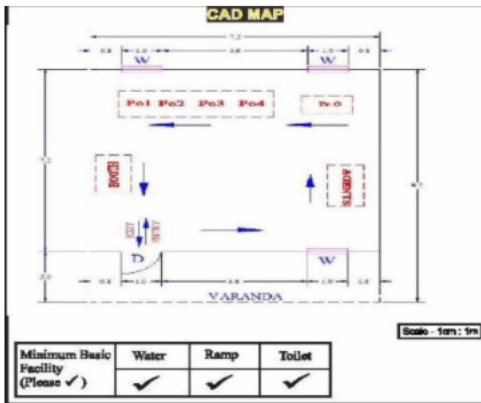

Google Map View

Polling Station Building Front View

Polling Station Front View

Cad View

Key MAP View

1 பெயர் : சித்ரா கணவர் பெயர் : திருமணி வீட்டு எண் : 3 வயது : 49 பாலினம் : பெண்	UHX0745307 Photo is available	2 பெயர் : பாலசுந்தரி தந்தை பெயர் : சுப்பிரமணியன் வீட்டு எண் : 3 வயது : 30 பாலினம் : பெண்	UHX0745265 Photo is available	3 பெயர் : மகேஷ்குமார் தந்தை பெயர் : ஹரிகிருஷ்ணன் வீட்டு எண் : 3 வயது : 30 பாலினம் : ஆண்	UHX0745349 Photo is available
4 பெயர் : பெரியசாமி தந்தை பெயர் : நட்பார் வீட்டு எண் : 3 வயது : 30 பாலினம் : ஆண்	UHX0745406 Photo is available	5 பெயர் : முத்து பாப்பாத்தி தந்தை பெயர் : முருகன் வீட்டு எண் : 3 வயது : 30 பாலினம் : பெண்	UHX0745380 Photo is available	6 பெயர் : விஜயசாரதி தந்தை பெயர் : வேல்மணி வீட்டு எண் : 3 வயது : 29 பாலினம் : பெண்	UHX0925636 Photo is available
7 பெயர் : தேவ செல்வராஜ் தந்தை பெயர் : அந்தோணி ராயப்பன் வீட்டு எண் : 3-5C வயது : 51 பாலினம் : ஆண்	UHX0401695 Photo is available	8 பெயர் : திரேஸ் ரஞ்சிதம் ஜீலிட் கணவர் பெயர் : தேவ செல்வராஜ் வீட்டு எண் : 3-5C வயது : 50 பாலினம் : பெண்	UHX0401703 Photo is available	9 பெயர் : சிவகணேஷ் தந்தை பெயர் : ஜெகநாதன் வீட்டு எண் : 3/41-J வயது : 24 பாலினம் : ஆண்	UHX1869171 Photo is available
10 பெயர் : கல்யாண சுந்தரம் தந்தை பெயர் : நட்பார் வீட்டு எண் : 3/60H வயது : 27 பாலினம் : ஆண்	UHX1191857 Photo is available	11 பெயர் : மாட்சாமி தந்தை பெயர் : கோபால் வீட்டு எண் : 3-217H வயது : 27 பாலினம் : ஆண்	UHX1063049 Photo is available	12 பெயர் : கண்ணன் தந்தை பெயர் : பிரமுத்து வீட்டு எண் : 3-217K வயது : 42 பாலினம் : ஆண்	UHX0054007 Photo is available
13 பெயர் : பேராட்சி கோமதி க தந்தை பெயர் : கணேசன் வீட்டு எண் : 3/262 வயது : 20 பாலினம் : பெண்	UHX2093912 Photo is available	14 பெயர் : சுப்புலட்சுமி கணவர் பெயர் : கணேசன் வீட்டு எண் : 3-370 வயது : 41 பாலினம் : பெண்	UHX0623165 Photo is available	15 பெயர் : இசக்கிமுத்து தந்தை பெயர் : சுந்தரக் கோனார் வீட்டு எண் : 3-533 வயது : 43 பாலினம் : ஆண்	UHX0658674 Photo is available
16 பெயர் : பொன்னையா தந்தை பெயர் : சுந்தரம் வீட்டு எண் : 3-533 வயது : 32 பாலினம் : ஆண்	UHX0623454 Photo is available	17 பெயர் : பொன்னையா தாயின் பெயர் : ராமு அம்மாள் வீட்டு எண் : 3-567 வயது : 45 பாலினம் : ஆண்	UHX0338236 Photo is available	18 பெயர் : மேகலா கணவர் பெயர் : பொன்னையா வீட்டு எண் : 3-567 வயது : 40 பாலினம் : பெண்	UHX0338228 Photo is available
19 பெயர் : சதீஷ்குமார் சு தந்தை பெயர் : சுடலைமணி வீட்டு எண் : 3/568 வயது : 24 பாலினம் : ஆண்	UHX1986025 Photo is available	20 பெயர் : இசக்கி தாஸ் தந்தை பெயர் : இசக்கிமுத்து வீட்டு எண் : 3-569 வயது : 31 பாலினம் : ஆண்	UHX0745232 Photo is available	21 பெயர் : பத்திரகாளி தந்தை பெயர் : கருப்பசாமி வீட்டு எண் : 3/570 வயது : 25 பாலினம் : பெண்	UHX1171792 Photo is available
22 பெயர் : பாலகிருஷ்ணன் க தந்தை பெயர் : கருப்பசாமி வீட்டு எண் : 3/570 வயது : 23 பாலினம் : ஆண்	UHX2128668 Photo is available	23 பெயர் : முத்து லெட்சுமி தந்தை பெயர் : பெரும்படையார் வீட்டு எண் : 3/570 வயது : 22 பாலினம் : பெண்	UHX2025492 Photo is available	24 பெயர் : பேச்சி முத்து க தந்தை பெயர் : கருப்பசாமி வீட்டு எண் : 3/570 வயது : 21 பாலினம் : ஆண்	UHX2128650 Photo is available
25 பெயர் : இசக்கிமுத்து என்ற தடிகாரன் தந்தை பெயர் : பெரும்படையான் வீட்டு எண் : 3/570 வயது : 20 பாலினம் : ஆண்	UHX2127868 Photo is available	26 பெயர் : சுந்தரி தந்தை பெயர் : பேச்சி வீட்டு எண் : 3-578 வயது : 62 பாலினம் : ஆண்	UHX0623520 Photo is available	27 பெயர் : சுப்பிரமணியன் தந்தை பெயர் : பேச்சி வீட்டு எண் : 3-578 வயது : 38 பாலினம் : ஆண்	UHX0823385 Photo is available
28 பெயர் : ஐயப்பன் தாயின் பெயர் : பேச்சி வீட்டு எண் : 3-578 வயது : 30 பாலினம் : ஆண்	UHX0823435 Photo is available	29 பெயர் : சர்மிளா கணவர் பெயர் : சுப்பிரமணியன் வீட்டு எண் : 3/578 வயது : 30 பாலினம் : பெண்	UHX1191865 Photo is available	30 பெயர் : வெண்ணிமாலா கணவர் பெயர் : ஐயப்பன் வீட்டு எண் : 3/578 வயது : 29 பாலினம் : பெண்	UHX2128742 Photo is available