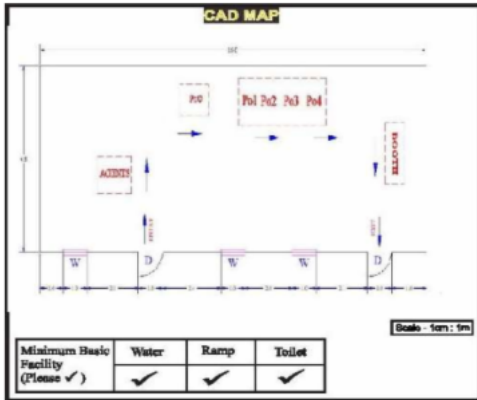

Google Map View

Polling Station Building Front View

Polling Station Front View

Cad View

Key MAP View

1 பெயர் : மாசாணபேச்சி கணவர் பெயர்: பழனி வீட்டு எண் : 1 வயது : 80 பாலினம் : பெண்	UHX1596121 Photo is available	2 பெயர் : ஐகோட்டுராஜா தந்தை பெயர்: பழனி வீட்டு எண் : 1 வயது : 49 பாலினம் : ஆண்	UHX1596139 Photo is available	3 பெயர் : கண்ணன் தந்தை பெயர்: பழனி வீட்டு எண் : 1 வயது : 44 பாலினம் : ஆண்	FRG1332766 Photo is available
4 பெயர் : சங்கீதா பேச்சி தந்தை பெயர்: சுப்பையா வீட்டு எண் : 1 வயது : 29 பாலினம் : பெண்	UHX0887406 Photo is available	5 பெயர் : மூக்காண்டி தந்தை பெயர்: பெருமாள் வீட்டு எண் : 1/320 வயது : 73 பாலினம் : ஆண்	UHX1254564 Photo is available	6 பெயர் : சங்கீதப் பிரியா தந்தை பெயர்: பூபாண்டி வீட்டு எண் : 4/10 வயது : 28 பாலினம் : பெண்	UHX1119478 Photo is available
7 பெயர் : பூபாண்டி தந்தை பெயர்: சுடலைமுத்து வீட்டு எண் : 5A வயது : 64 பாலினம் : ஆண்	FRG1333137 Photo is available	8 பெயர் : மரியஆந்தோணி கணவர் பெயர்: பூபாண்டி வீட்டு எண் : 5A வயது : 57 பாலினம் : பெண்	FRG1333145 Photo is available	9 பெயர் : இளங்கோ தந்தை பெயர்: சுடலைமுத்து வீட்டு எண் : 5A வயது : 52 பாலினம் : ஆண்	FRG0931493 Photo is available
10 பெயர் : ராணி கணவர் பெயர்: இளங்கோ வீட்டு எண் : 5A வயது : 40 பாலினம் : பெண்	FRG2378594 Photo is available	11 பெயர் : கனி கணவர் பெயர்: கந்தன் வீட்டு எண் : 7 வயது : 77 பாலினம் : பெண்	UHX1596147 Photo is available	12 பெயர் : சின்னத்துரை தந்தை பெயர்: கந்தன் வீட்டு எண் : 7 வயது : 53 பாலினம் : ஆண்	UHX1596154 Photo is available
13 பெயர் : பாக்கியலெட்சுமி கணவர் பெயர்: சின்னத்துரை வீட்டு எண் : 7 வயது : 48 பாலினம் : பெண்	UHX0054445 Photo is available	14 பெயர் : அருணா தேவி தந்தை பெயர்: சின்னத்துரை வீட்டு எண் : 7/10 வயது : 29 பாலினம் : பெண்	UHX1119486 Photo is available	15 பெயர் : தர்மம்பாள் கணவர் பெயர்: இசக்கிமுத்து வீட்டு எண் : 8 வயது : 69 பாலினம் : பெண்	UHX1596162 Photo is available
16 பெயர் : சுடலை தந்தை பெயர்: இசக்கிமுத்து வீட்டு எண் : 8-10 வயது : 47 பாலினம் : ஆண்	UHX1020940 Photo is available	17 பெயர் : சேகர் தந்தை பெயர்: இசக்கிமுத்து வீட்டு எண் : 8-10 வயது : 41 பாலினம் : ஆண்	UHX1020957 Photo is available	18 பெயர் : இசக்கியம்மாள் கணவர் பெயர்: கருப்பசாமி வீட்டு எண் : 10 வயது : 83 பாலினம் : பெண்	UHX1596170 Photo is available
19 பெயர் : இசக்கியம்மாள்பாப்பா தந்தை பெயர்: கருப்பசாமி வீட்டு எண் : 10 வயது : 65 பாலினம் : பெண்	UHX1596188 Photo is available	20 பெயர் : முருகன் தந்தை பெயர்: மேடைளவா வீட்டு எண் : 10 வயது : 44 பாலினம் : ஆண்	UHX0926071 Photo is available	21 பெயர் : செந்தில்குமார் தந்தை பெயர்: மாசானம் வீட்டு எண் : 10 வயது : 40 பாலினம் : ஆண்	UHX0746255 Photo is available
22 பெயர் : மகராசி கணவர் பெயர்: ஐகோட் ராஜா வீட்டு எண் : 10 வயது : 36 பாலினம் : பெண்	UHX0746339 Photo is available	23 பெயர் : சொர்ணகுமார் தந்தை பெயர்: வேல் வீட்டு எண் : 10 வயது : 34 பாலினம் : ஆண்	UHX0624353 Photo is available	24 பெயர் : அரவிந்த் தந்தை பெயர்: பாலசுப்பிரமணியன் வீட்டு எண் : 10 வயது : 33 பாலினம் : ஆண்	UHX0530105 Photo is available
25 பெயர் : சாந்தினி தேவி தந்தை பெயர்: வேம்பு வீட்டு எண் : 10 வயது : 32 பாலினம் : பெண்	UHX0530154 Photo is available	26 பெயர் : சிவா தந்தை பெயர்: பெருமாள் வீட்டு எண் : 10 வயது : 32 பாலினம் : ஆண்	UHX0624338 Photo is available	27 பெயர் : மனோகர் தந்தை பெயர்: ராஜமணி வீட்டு எண் : 10 வயது : 32 பாலினம் : ஆண்	UHX0530139 Photo is available
28 பெயர் : சுப்பையாதாஸ் தந்தை பெயர்: முருகன் வீட்டு எண் : 10 வயது : 31 பாலினம் : ஆண்	UHX0624387 Photo is available	29 பெயர் : பவித்ரா தந்தை பெயர்: பெருமாள் வீட்டு எண் : 10 வயது : 30 பாலினம் : பெண்	UHX0746354 Photo is available	30 பெயர் : பாக்கியலெட்சுமி தந்தை பெயர்: பூபாண்டி வீட்டு எண் : 10 வயது : 30 பாலினம் : பெண்	UHX0746198 Photo is available