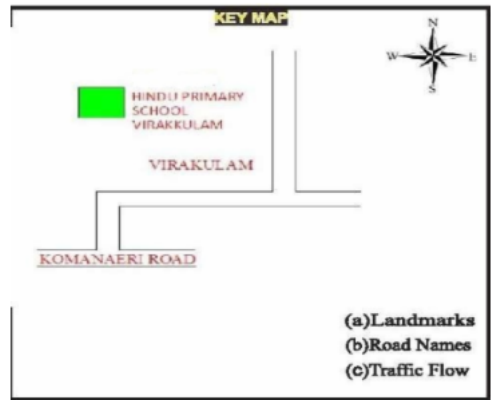

Google Map View

Polling Station Building Front View

Polling Station Front View

Cad View

Key MAP View

1 பெயர் : மாசாணபேச்சி கணவர் பெயர்: பழனி வீட்டு எண் : 1 வயது : 80 பாலினம் : பெண்	UHX1596121 Photo is available	2 பெயர் : ஐகோட்டுராஜா தந்தை பெயர்: பழனி வீட்டு எண் : 1 வயது : 49 பாலினம் : ஆண்	UHX1596139 Photo is available	3 பெயர் : கண்ணன் தந்தை பெயர்: பழனி வீட்டு எண் : 1 வயது : 44 பாலினம் : ஆண்	FRG1332766 Photo is available
4 பெயர் : சங்கீதா பேச்சி தந்தை பெயர்: சுப்பையா வீட்டு எண் : 1 வயது : 29 பாலினம் : பெண்	UHX0887406 Photo is available	5 பெயர் : மூக்காண்டி தந்தை பெயர்: பெருமாள் வீட்டு எண் : 1/320 வயது : 73 பாலினம் : ஆண்	UHX1254564 Photo is available	6 பெயர் : சங்கீதப் பிரியா தந்தை பெயர்: பூபாண்டி வீட்டு எண் : 4/10 வயது : 28 பாலினம் : பெண்	UHX1119478 Photo is available
7 பெயர் : பூபாண்டி தந்தை பெயர்: சுடலைமுத்து வீட்டு எண் : 5A வயது : 64 பாலினம் : ஆண்	FRG1333137 Photo is available	8 பெயர் : மரியஆந்தோணி கணவர் பெயர்: பூபாண்டி வீட்டு எண் : 5A வயது : 57 பாலினம் : பெண்	FRG1333145 Photo is available	9 பெயர் : இளங்கோ தந்தை பெயர்: சுடலைமுத்து வீட்டு எண் : 5A வயது : 52 பாலினம் : ஆண்	FRG0931493 Photo is available
10 பெயர் : ராணி கணவர் பெயர்: இளங்கோ வீட்டு எண் : 5A வயது : 40 பாலினம் : பெண்	FRG2378594 Photo is available	11 பெயர் : கனி கணவர் பெயர்: கந்தன் வீட்டு எண் : 7 வயது : 77 பாலினம் : பெண்	UHX1596147 Photo is available	12 பெயர் : சின்னத்துரை தந்தை பெயர்: கந்தன் வீட்டு எண் : 7 வயது : 53 பாலினம் : ஆண்	UHX1596154 Photo is available
13 பெயர் : பாக்கியலெட்சுமி கணவர் பெயர்: சின்னத்துரை வீட்டு எண் : 7 வயது : 48 பாலினம் : பெண்	UHX0054445 Photo is available	14 பெயர் : அருணா தேவி தந்தை பெயர்: சின்னத்துரை வீட்டு எண் : 7/10 வயது : 29 பாலினம் : பெண்	UHX1119486 Photo is available	15 பெயர் : தர்மம்பாள் கணவர் பெயர்: இசக்கிமுத்து வீட்டு எண் : 8 வயது : 69 பாலினம் : பெண்	UHX1596162 Photo is available
16 பெயர் : சுடலை தந்தை பெயர்: இசக்கிமுத்து வீட்டு எண் : 8-10 வயது : 47 பாலினம் : ஆண்	UHX1020940 Photo is available	17 பெயர் : சேகர் தந்தை பெயர்: இசக்கிமுத்து வீட்டு எண் : 8-10 வயது : 41 பாலினம் : ஆண்	UHX1020957 Photo is available	18 பெயர் : இசக்கியம்மாள் கணவர் பெயர்: கருப்பசாமி வீட்டு எண் : 10 வயது : 83 பாலினம் : பெண்	UHX1596170 Photo is available
19 பெயர் : இசக்கியம்மாள்பாப்பா தந்தை பெயர்: கருப்பசாமி வீட்டு எண் : 10 வயது : 65 பாலினம் : பெண்	UHX1596188 Photo is available	20 பெயர் : முருகன் தந்தை பெயர்: மேடைளவா வீட்டு எண் : 10 வயது : 44 பாலினம் : ஆண்	UHX0926071 Photo is available	21 பெயர் : செந்தில்குமார் தந்தை பெயர்: மாசானம் வீட்டு எண் : 10 வயது : 40 பாலினம் : ஆண்	UHX0746255 Photo is available
22 பெயர் : மகராசி கணவர் பெயர்: ஐகோட் ராஜா வீட்டு எண் : 10 வயது : 36 பாலினம் : பெண்	UHX0746339 Photo is available	23 பெயர் : சொர்ணகுமார் தந்தை பெயர்: வேல் வீட்டு எண் : 10 வயது : 34 பாலினம் : ஆண்	UHX0624353 Photo is available	24 பெயர் : அரவிந்த் தந்தை பெயர்: பாலசுப்பிரமணியன் வீட்டு எண் : 10 வயது : 33 பாலினம் : ஆண்	UHX0530105 Photo is available
25 பெயர் : சாந்தினி தேவி தந்தை பெயர்: வேம்பு வீட்டு எண் : 10 வயது : 32 பாலினம் : பெண்	UHX0530154 Photo is available	26 பெயர் : சிவா தந்தை பெயர்: பெருமாள் வீட்டு எண் : 10 வயது : 32 பாலினம் : ஆண்	UHX0624338 Photo is available	27 பெயர் : மனோகர் தந்தை பெயர்: ராஜமணி வீட்டு எண் : 10 வயது : 32 பாலினம் : ஆண்	UHX0530139 Photo is available
28 பெயர் : சுப்பையாதாஸ் தந்தை பெயர்: முருகன் வீட்டு எண் : 10 வயது : 31 பாலினம் : ஆண்	UHX0624387 Photo is available	29 பெயர் : பவித்ரா தந்தை பெயர்: பெருமாள் வீட்டு எண் : 10 வயது : 30 பாலினம் : பெண்	UHX0746354 Photo is available	30 பெயர் : பாக்கியலெட்சுமி தந்தை பெயர்: பூபாண்டி வீட்டு எண் : 10 வயது : 30 பாலினம் : பெண்	UHX0746198 Photo is available