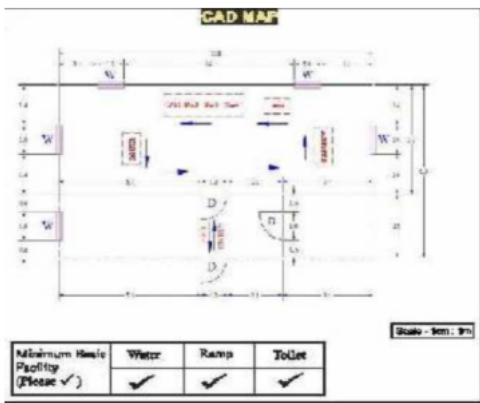

Cad View

Key MAP View