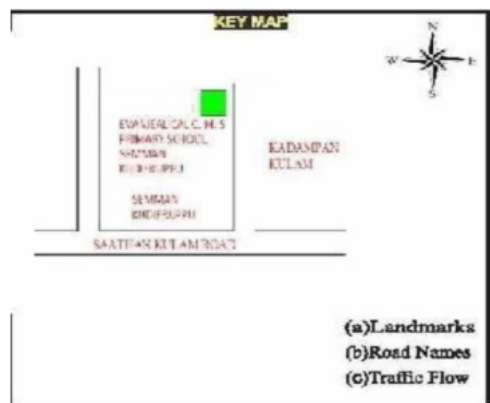

Cad View

Key MAP View