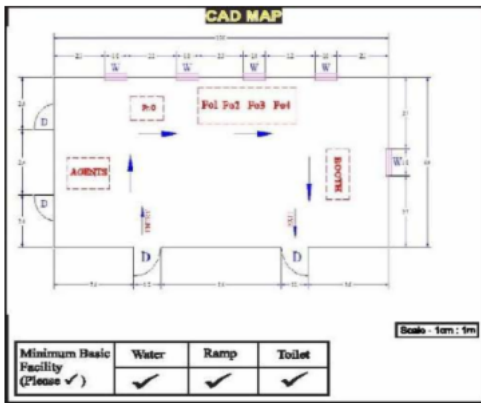

Cad View

Key MAP View