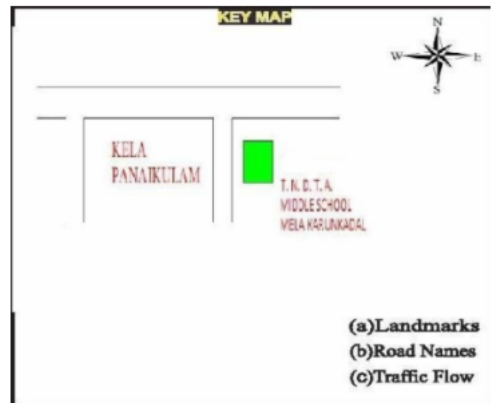

Cad View

Key MAP View