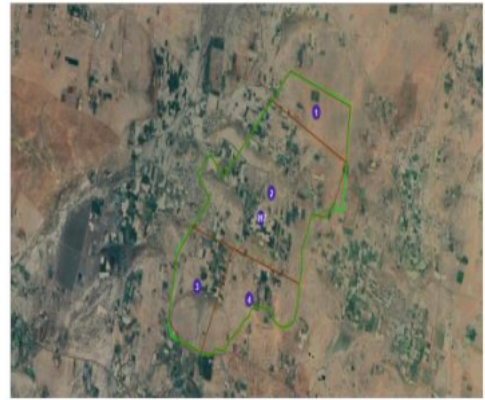

**3. வாக்குச் சாவடியின் விவரங்கள்**

<p><b>வாக்குச் சாவடியின் எண் மற்றும் பெயர் :</b></p> <p>20 - ஊராட்சி ஒன்றிய துவக்கப்பள்ளி கிழக்கு கட்டிடம் மேற்கு நோக்கியது ராமானுஜம்புதூர்</p> <p><b>வாக்குச் சாவடியின் முகவரி :</b></p> <p>ஊராட்சி ஒன்றிய துவக்கப்பள்ளி கிழக்கு கட்டிடம் மேற்கு நோக்கியது, இராமானுஜம்புதூர்</p>	<p style="text-align: center;"><b>வாக்குச் சாவடியின் வகைப்பாடு (ஆண்/பெண்/பொது)</b></p>	<p style="text-align: center;"><b>துணை வாக்குச் சாவடிகளின் எண்ணிக்கை :</b></p> <p style="text-align: center;">0</p>
---	--	---

**4. வாக்காளர்களின் எண்ணிக்கை**

தொடங்கும் வரிசை எண்	முடியும் வரிசை எண்.	நிகர வாக்காளர்களின் எண்ணிக்கை			
		ஆண்	பெண்	மூன்றாம் பாலினம்	மொத்தம்
1	607	287	319	0	606

கையொப்பம்

**Nazri Naksha**

**Google Map View**