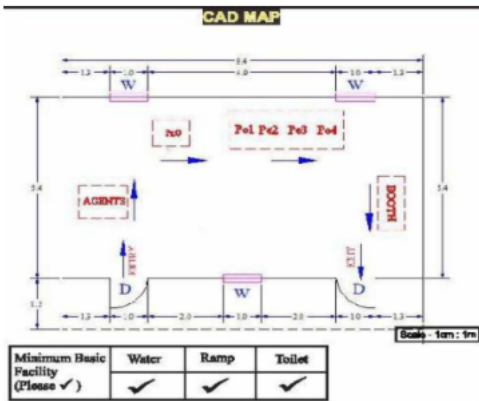

Cad View

Key MAP View