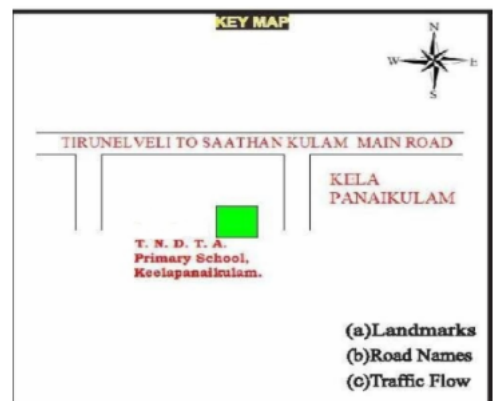

Google Map View

Polling Station Building Front View

Polling Station Front View

Cad View

Key MAP View

1 பெயர் : சந்திரா கணவர் பெயர்: கோயில்பிச்சை வீட்டு எண் : 1 வயது : 64 பாலினம் : பெண் Photo is available	UHX1605971	2 பெயர் : சாந்தி கணவர் பெயர்: ஞானசிங் வீட்டு எண் : 1 வயது : 54 பாலினம் : பெண் Photo is available	FRG0933325	3 பெயர் : வின்சியா கணவர் பெயர்: அகஸ்டின் விக்டர் வீட்டு எண் : 1 வயது : 39 பாலினம் : பெண் Photo is available	UHX0967919
4 பெயர் : ஞானசெல்வி கணவர் பெயர்: பவுல் ஜோசப் வீட்டு எண் : 1 வயது : 37 பாலினம் : பெண் Photo is available	UHX0748384	5 பெயர் : அன்றோ அபிசேக் ராஜா தந்தை பெயர்: மைக்கேல் வீட்டு எண் : 1 வயது : 28 பாலினம் : ஆண் Photo is available	UHX0967927	6 பெயர் : அகஸ்டின் விக்டர் தந்தை பெயர்: கோயில்பிச்சை வீட்டு எண் : 1-11 வயது : 40 பாலினம் : ஆண் Photo is available	UHX0340133
7 பெயர் : அன்னாள் பாக்கியம் கணவர் பெயர்: ஈசாக்கு வீட்டு எண் : 2 வயது : 81 பாலினம் : பெண் Photo is available	UHX1605997	S2 8 பெயர் : அதிசயமணி தந்தை பெயர்: தானியேல் வீட்டு எண் : 3 வயது : 54 பாலினம் : பெண் Photo is available	UHX1606003	9 பெயர் : ஜெனிபர் சசிலா அ தந்தை பெயர்: ஆன்ட்ரூஸ் சாமுவேல் வீட்டு எண் : 3/9ஆம் வயது : 23 பாலினம் : பெண் Photo is available	UHX2045920
10 பெயர் : டேவிட் ராஜசிங் தந்தை பெயர்: ஆன்ட்ரூஸ் சாமுவேல் வீட்டு எண் : 3/9ஆம் வயது : 21 பாலினம் : ஆண் Photo is available	UHX2045938	11 பெயர் : ஞானபூஷ்பம் கணவர் பெயர்: பன்னீர்செல்வம் வீட்டு எண் : 4 வயது : 61 பாலினம் : பெண் Photo is available	FRG1443993	12 பெயர் : சாமுவேல் அப்பராஹம் தந்தை பெயர்: தர்மராஜ் வீட்டு எண் : 4/202ஏ வயது : 26 பாலினம் : ஆண் Photo is available	UHX1172584
# 13 பெயர் : செல்வசிங் ப தாயின் பெயர்: ஞானபூஷ்பம் வீட்டு எண் : 4A வயது : 36 பாலினம் : ஆண் Photo is available	UHX1063569	# 14 பெயர் : ஜோஸ்பின் சந்திரகலா செ கணவர் பெயர்: செல்வசிங் வீட்டு எண் : 4A-4 வயது : 34 பாலினம் : பெண் Photo is available	UHX0748533	15 பெயர் : கோயில்ராஜ் தந்தை பெயர்: தங்கையா வீட்டு எண் : 7 வயது : 58 பாலினம் : ஆண் Photo is available	UHX1606029
16 பெயர் : தங்கராணி கணவர் பெயர்: கோயில்ராஜ் வீட்டு எண் : 7 வயது : 52 பாலினம் : பெண் Photo is available	UHX1606037	17 பெயர் : விக்கோரியா தந்தை பெயர்: சாமிக்கண் வீட்டு எண் : 8 வயது : 56 பாலினம் : பெண் Photo is available	UHX1606045	18 பெயர் : அஸ்ஹன் தந்தை பெயர்: அந்தோணிராஜ் வீட்டு எண் : 9/27ஏ வயது : 29 பாலினம் : ஆண் Photo is available	UHX2218204
19 பெயர் : ஞானசிங் இ தந்தை பெயர்: இஸ்ரவேல் வீட்டு எண் : 10 வயது : 62 பாலினம் : ஆண் Photo is available	FRG2123305	20 பெயர் : எப்சிபா தந்தை பெயர்: தனசேகர் வீட்டு எண் : 10 வயது : 35 பாலினம் : பெண் Photo is available	UHX0131177	21 பெயர் : பெரிய நாடார் தந்தை பெயர்: செல்லையா வீட்டு எண் : 11 வயது : 83 பாலினம் : ஆண் Photo is available	UHX0747774
22 பெயர் : சவரியாயி செல்வக்கனி கணவர் பெயர்: யோசுவாஆசீர்வாதம் வீட்டு எண் : 11 வயது : 72 பாலினம் : பெண் Photo is available	UHX1606060	23 பெயர் : ஜோசப் பொன்துரை தந்தை பெயர்: தங்கையா வீட்டு எண் : 11 வயது : 70 பாலினம் : ஆண் Photo is available	UHX1606086	24 பெயர் : ஜெயராஜ் தந்தை பெயர்: ஈசாக்கு வீட்டு எண் : 11 வயது : 68 பாலினம் : ஆண் Photo is available	FRG1444694
25 பெயர் : தேவநேசம் கணவர் பெயர்: கோயில்பிள்ளை வீட்டு எண் : 11 வயது : 66 பாலினம் : பெண் Photo is available	UHX1606094	26 பெயர் : கெத்சியாள் சுகந்தி கணவர் பெயர்: ஜெயராஜ் வீட்டு எண் : 11 வயது : 63 பாலினம் : பெண் Photo is available	FRG1444702	27 பெயர் : எப்சிபாஸ் ஜெபக்கனி கணவர் பெயர்: யாக்கோபு வீட்டு எண் : 11 வயது : 62 பாலினம் : பெண் Photo is available	UHX1606102
28 பெயர் : ஞானதீபம் கணவர் பெயர்: யோசேப்பு பொன்துரை வீட்டு எண் : 11 வயது : 62 பாலினம் : பெண் Photo is available	UHX1606110	29 பெயர் : சந்தனகுமார் தந்தை பெயர்: ராமச்சந்திரன் வீட்டு எண் : 11 வயது : 62 பாலினம் : ஆண் Photo is available	UHX0748400	30 பெயர் : மைக்கேல் தந்தை பெயர்: தொம்மைபிச்சை வீட்டு எண் : 11 வயது : 61 பாலினம் : ஆண் Photo is available	UHX1606128