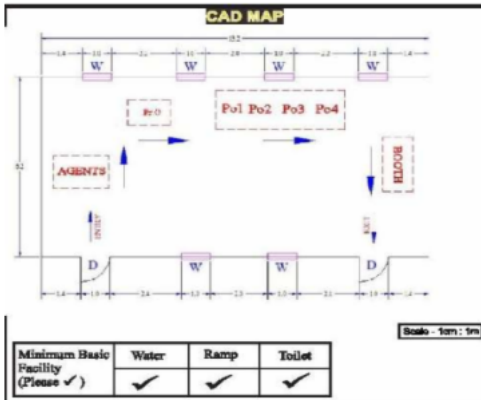

Cad View

Key MAP View