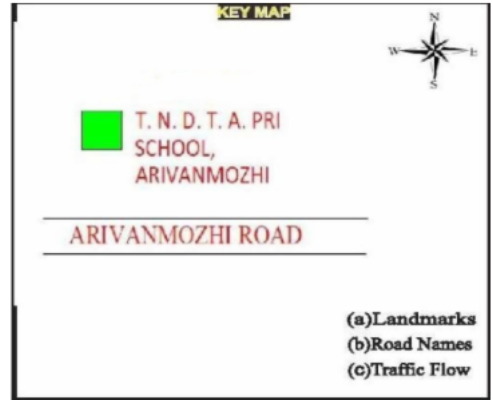

Google Map View

Polling Station Building Front View

Polling Station Front View

Cad View

Key MAP View

<p>1</p> <p>பெயர் : மார்த்தாள் அன்பமணி கணவர் பெயர் : இஸ்ரவேல் வீட்டு எண் : 1/ஏ வயது : 40 பாலினம் : பெண்</p> <p>UHX0341065</p> <p>Photo is available</p>	<p>2</p> <p>பெயர் : சேவியர் தந்தை பெயர் : சூசைமாணிக்கம் வீட்டு எண் : 2 வயது : 73 பாலினம் : ஆண்</p> <p>UHX1611706</p> <p>Photo is available</p>	<p>3</p> <p>பெயர் : எட்வின் சிறில் பர்னபா தந்தை பெயர் : பொன்ராஜ் வீட்டு எண் : 2 வயது : 27 பாலினம் : ஆண்</p> <p>UHX1173244</p> <p>Photo is available</p>
<p>4</p> <p>பெயர் : முத்துக்கனி கணவர் பெயர் : ஐயம்பெருமாள் வீட்டு எண் : 3 வயது : 49 பாலினம் : பெண்</p> <p>UHX0626911</p> <p>Photo is available</p>	<p>5</p> <p>பெயர் : சபீதா தந்தை பெயர் : அறுமுகபாண்டி வீட்டு எண் : 3 வயது : 40 பாலினம் : பெண்</p> <p>UHX0968495</p> <p>Photo is available</p>	<p>6</p> <p>பெயர் : கிருஷ்ணராஜ் தந்தை பெயர் : அரிகிருஷ்ணன் வீட்டு எண் : 3 வயது : 37 பாலினம் : ஆண்</p> <p>UHX0626762</p> <p>Photo is available</p>
<p>7</p> <p>பெயர் : விஜயா தந்தை பெயர் : அருள்ராஜ் வீட்டு எண் : 3 வயது : 35 பாலினம் : பெண்</p> <p>UHX0626929</p> <p>Photo is available</p>	<p>8</p> <p>பெயர் : பொன்ராஜ் தந்தை பெயர் : மரியநேசம் வீட்டு எண் : 3 வயது : 34 பாலினம் : ஆண்</p> <p>UHX0626796</p> <p>Photo is available</p>	<p>9</p> <p>பெயர் : அந்தோணி கில்டா மேரி தந்தை பெயர் : சந்தனராஜ் வீட்டு எண் : 3 வயது : 33 பாலினம் : பெண்</p> <p>UHX0626945</p> <p>Photo is available</p>
<p>10</p> <p>பெயர் : ஜான் தாஸ் ரூபன் தந்தை பெயர் : சாமுவேல் வீட்டு எண் : 3 வயது : 33 பாலினம் : ஆண்</p> <p>UHX0626788</p> <p>Photo is available</p>	<p>11</p> <p>பெயர் : சகுந்தலா தந்தை பெயர் : பிச்சை வீட்டு எண் : 3 வயது : 33 பாலினம் : பெண்</p> <p>UHX0626994</p> <p>Photo is available</p>	<p>12</p> <p>பெயர் : ஜோசப் டென்சிங் தந்தை பெயர் : பால்ராஜ் வீட்டு எண் : 3 வயது : 31 பாலினம் : ஆண்</p> <p>UHX0968412</p> <p>Photo is available</p>
<p>13</p> <p>பெயர் : அனிதா ஜென்சி தந்தை பெயர் : சந்தனராஜ் வீட்டு எண் : 3 வயது : 31 பாலினம் : பெண்</p> <p>UHX0626887</p> <p>Photo is available</p>	<p>14</p> <p>பெயர் : பொன்ராஜி தந்தை பெயர் : மரியநேசம் வீட்டு எண் : 3 வயது : 31 பாலினம் : பெண்</p> <p>UHX0626879</p> <p>Photo is available</p>	<p>15</p> <p>பெயர் : சக்திசெல்வி தந்தை பெயர் : மாசானமுத்து வீட்டு எண் : 3 வயது : 30 பாலினம் : பெண்</p> <p>UHX0968503</p> <p>Photo is available</p>
<p>16</p> <p>பெயர் : ஜஸ்வின் பென்ஷியா தந்தை பெயர் : பால்ராஜ் வீட்டு எண் : 3 வயது : 29 பாலினம் : பெண்</p> <p>UHX0968370</p> <p>Photo is available</p>	<p>17</p> <p>பெயர் : ஜெல்ஸ்டீன் பிருந்தா தந்தை பெயர் : மிகாவேல் வீட்டு எண் : 3 வயது : 28 பாலினம் : பெண்</p> <p>UHX0968339</p> <p>Photo is available</p>	<p>18</p> <p>பெயர் : பொன்வேல் தந்தை பெயர் : பூபால் வீட்டு எண் : 3 வயது : 28 பாலினம் : ஆண்</p> <p>UHX0968354</p> <p>Photo is available</p>
<p>19</p> <p>பெயர் : இசக்கிமுத்து தந்தை பெயர் : தங்கபெருமாள் வீட்டு எண் : 3 வயது : 28 பாலினம் : ஆண்</p> <p>UHX0968420</p> <p>Photo is available</p>	<p>20</p> <p>பெயர் : ஜாக்சன் வேதராஜ் தந்தை பெயர் : ஜெபஸ்டீன் வீட்டு எண் : 3 வயது : 28 பாலினம் : ஆண்</p> <p>UHX0968321</p> <p>Photo is available</p>	<p>21</p> <p>பெயர் : ஞானப்பிரகாசம் தந்தை பெயர் : தாசன் வீட்டு எண் : 3-1 வயது : 73 பாலினம் : ஆண்</p> <p>UHX1098680</p> <p>Photo is available</p>
<p>22</p> <p>பெயர் : புஷ்பராணி கணவர் பெயர் : ஞானபிரகாசம் வீட்டு எண் : 3-1 வயது : 69 பாலினம் : பெண்</p> <p>UHX1098649</p> <p>Photo is available</p>	<p>23</p> <p>பெயர் : ஞானதுரை தந்தை பெயர் : ஞானபிரகாசம் வீட்டு எண் : 3-1 வயது : 32 பாலினம் : ஆண்</p> <p>UHX1098698</p> <p>Photo is available</p>	<p>24</p> <p>பெயர் : தாமஸ் தந்தை பெயர் : தாசன்நாடார் அ வீட்டு எண் : 3/8 வயது : 62 பாலினம் : ஆண்</p> <p>AXX0202572</p> <p>Photo is available</p>
<p>25</p> <p>பெயர் : செல்வி கணவர் பெயர் : தாமஸ் தா வீட்டு எண் : 3/8 வயது : 60 பாலினம் : பெண்</p> <p>AXX0202580</p> <p>Photo is available</p>	<p>26</p> <p>பெயர் : குருஸ் ஆனந்தராஜ் தந்தை பெயர் : தாமஸ் தா வீட்டு எண் : 3/8 வயது : 32 பாலினம் : ஆண்</p> <p>AXX0942029</p> <p>Photo is available</p>	<p>27</p> <p>பெயர் : தேவராஜ் தந்தை பெயர் : ஏசுவடியான் வீட்டு எண் : 3-11 வயது : 79 பாலினம் : ஆண்</p> <p>UHX1021401</p> <p>Photo is available</p>
<p>28</p> <p>பெயர் : ஜார்ஜ் வினசென்ட் தந்தை பெயர் : ஸ்தனிஸ்லாஸ் அந்தோணிமுத்து வீட்டு எண் : 3-17 வயது : 71 பாலினம் : ஆண்</p> <p>UHX1021435</p> <p>Photo is available</p>	<p>29</p> <p>பெயர் : இஷா ஜெனிஃபர் தந்தை பெயர் : கோயில் ராஜ் வீட்டு எண் : 3/18 வயது : 23 பாலினம் : பெண்</p> <p>UHX1972579</p> <p>Photo is available</p>	<p>30</p> <p>பெயர் : ஸ்டெபி ஜூலியட் தந்தை பெயர் : கோயில் ராஜ் வீட்டு எண் : 3/18 வயது : 22 பாலினம் : பெண்</p> <p>UHX2006757</p> <p>Photo is available</p>