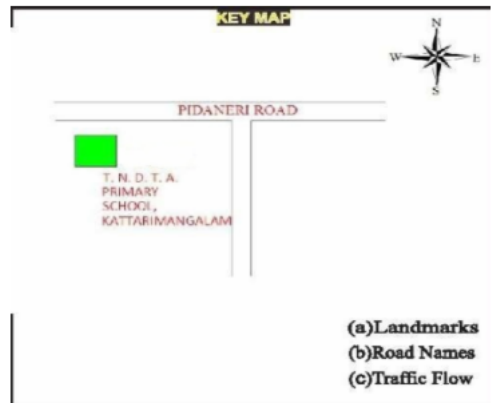

Key MAP View