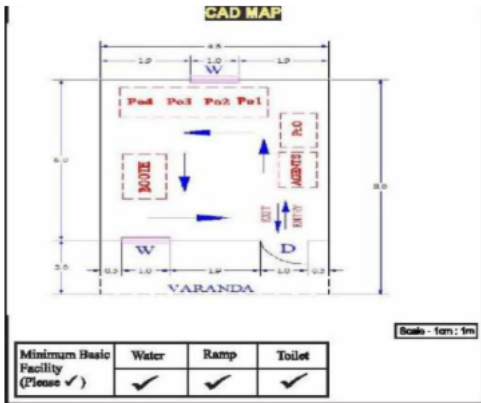

Cad View

Key MAP View