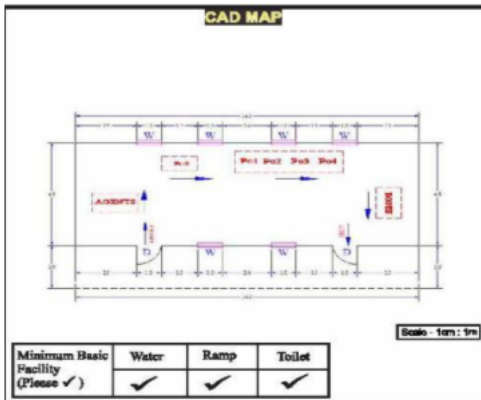

Cad View

Key MAP View