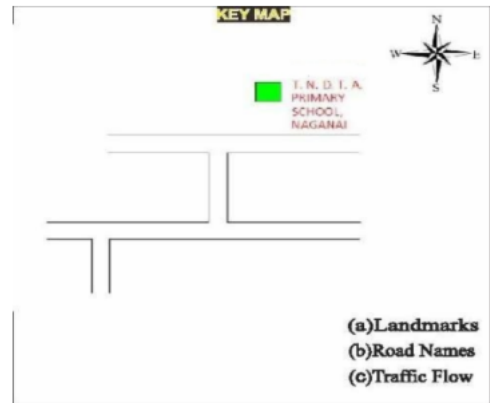

Google Map View

Polling Station Building Front View

Polling Station Front View

Cad View

Key MAP View

1 பெயர் : சசிலா கணவர் பெயர்: பாலராஜ் வீட்டு எண் : 1 வயது : 79 பாலினம் : பெண் Photo is available	UHX1630490	2 பெயர் : செல்வத்தங்கம் கணவர் பெயர்: எட்வர்ட்ராஜ் வீட்டு எண் : 1 வயது : 41 பாலினம் : பெண் Photo is available	UHX0225813	3 பெயர் : பரமேஸ்வரி தந்தை பெயர்: ராஜேந்திரன் வீட்டு எண் : 2 வயது : 34 பாலினம் : பெண் Photo is available	UHX0342816
4 பெயர் : பிரமசக்தி கணவர் பெயர்: ஜெயபாண்டி வீட்டு எண் : 3 வயது : 61 பாலினம் : பெண் Photo is available	UHX1630508	5 பெயர் : பரமேஸ்வரி கணவர் பெயர்: பாலகிருஷ்ணன் வீட்டு எண் : 3-10 வயது : 46 பாலினம் : பெண் Photo is available	UHX0629220	6 பெயர் : முத்துக்கனி கணவர் பெயர்: காசி வீட்டு எண் : 6 வயது : 66 பாலினம் : பெண் Photo is available	UHX1630524
7 பெயர் : முத்துராஜ் தந்தை பெயர்: ஜெயபாண்டி வீட்டு எண் : 6 வயது : 34 பாலினம் : ஆண் Photo is available	UHX0751750	8 பெயர் : இசக்கிராஜா தந்தை பெயர்: தங்கராஜா வீட்டு எண் : 6 வயது : 32 பாலினம் : ஆண் Photo is available	UHX0889824	9 பெயர் : சுயம்புராஜ் தந்தை பெயர்: போத்தி வீட்டு எண் : 6 வயது : 31 பாலினம் : ஆண் Photo is available	UHX0926782
10 பெயர் : சுகந்தி தந்தை பெயர்: பால்கர் வீட்டு எண் : 6 வயது : 30 பாலினம் : பெண் Photo is available	UHX0889782	11 பெயர் : இசக்கியம்மாள் தந்தை பெயர்: சுடலமணி வீட்டு எண் : 6 வயது : 29 பாலினம் : பெண் Photo is available	UHX0926790	12 பெயர் : கிறிஸ்டோபர் தந்தை பெயர்: எட்வர்ட்ராஜ் வீட்டு எண் : 6/1 வயது : 23 பாலினம் : ஆண் Photo is available	UHX2144988
13 பெயர் : வினோகர் தந்தை பெயர்: எட்வர்ட்ராஜ் வீட்டு எண் : 6/1 வயது : 22 பாலினம் : ஆண் Photo is available	UHX2145100	14 பெயர் : ஜெனிபர் தந்தை பெயர்: எட்வர்ட்ராஜ் வீட்டு எண் : 6/1 வயது : 20 பாலினம் : பெண் Photo is available	UHX2145035	15 பெயர் : ராஜேஷ் தந்தை பெயர்: ராஜேந்திரன் வீட்டு எண் : 6-2 வயது : 38 பாலினம் : ஆண் Photo is available	UHX0342758
16 பெயர் : ராணி கணவர் பெயர்: காந்தி வீட்டு எண் : 6-3 வயது : 47 பாலினம் : பெண் Photo is available	UHX0672857	17 பெயர் : அஜீத் தந்தை பெயர்: காந்தி வீட்டு எண் : sodaiyankoil Street வயது : 28 பாலினம் : ஆண் Photo is available	UHX2093680	18 பெயர் : விஜய் தந்தை பெயர்: காந்தி வீட்டு எண் : sodaiyankoil Street வயது : 24 பாலினம் : ஆண் Photo is available	UHX2093672
19 பெயர் : மணிகண்டன் தந்தை பெயர்: காந்தி வீட்டு எண் : 6/4 வயது : 26 பாலினம் : ஆண் Photo is available	UHX1199645	20 பெயர் : இராமக்கனி கணவர் பெயர்: மந்திரக்குமார் வீட்டு எண் : 6-9 வயது : 31 பாலினம் : பெண் Photo is available	UHX1120385	21 பெயர் : செல்வ கண்ணன் தந்தை பெயர்: பேச்சிமுத்து வீட்டு எண் : 6/9 வயது : 29 பாலினம் : ஆண் Photo is available	UHX1871482
22 பெயர் : சிவா தந்தை பெயர்: பேச்சிமுத்து வீட்டு எண் : 6/9 வயது : 27 பாலினம் : ஆண் Photo is available	UHX1871490	23 பெயர் : அம்மாந்தங்கம் கணவர் பெயர்: பேச்சிமுத்து வீட்டு எண் : 6-9-1 வயது : 66 பாலினம் : பெண் Photo is available	UHX1630532	24 பெயர் : ராஜலிங்கம் தந்தை பெயர்: பேச்சிமுத்து வீட்டு எண் : 6-9-1 வயது : 46 பாலினம் : ஆண் Photo is available	FRG2358711
25 பெயர் : பத்மாவதி கணவர் பெயர்: ஜெயபாண்டி வீட்டு எண் : 6-9-1 வயது : 38 பாலினம் : பெண் Photo is available	UHX0751784	26 பெயர் : பேச்சியம்மாள் கணவர் பெயர்: பொன்பாண்டி வீட்டு எண் : 6-11 வயது : 62 பாலினம் : பெண் Photo is available	UHX1021880	27 பெயர் : அன்னப்பழம் கணவர் பெயர்: ராமச்சந்திரன் வீட்டு எண் : 6/12 வயது : 58 பாலினம் : பெண் Photo is available	UHX1199678
28 பெயர் : சேர்மத்துரை தந்தை பெயர்: ராமச்சந்திரன் வீட்டு எண் : 6/12 வயது : 27 பாலினம் : ஆண் Photo is available	UHX1199710	29 பெயர் : முத்து செல்வி தந்தை பெயர்: ஜெயபாண்டி வீட்டு எண் : 6-14 வயது : 36 பாலினம் : பெண் Photo is available	UHX0629196	30 பெயர் : சரோஜா கணவர் பெயர்: தர்மராஜ் வீட்டு எண் : 6-20 வயது : 70 பாலினம் : பெண் Photo is available	UHX0969576