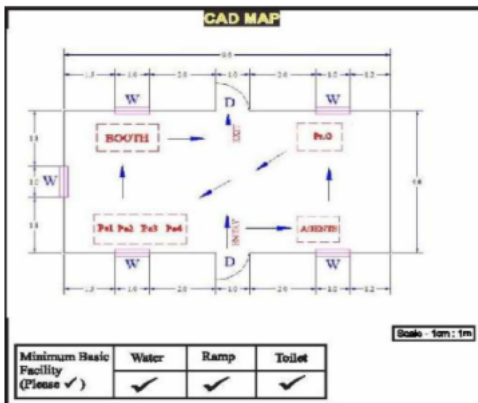

Google Map View

Polling Station Building Front View

Polling Station Front View

Cad View

Key MAP View

1 பெயர் : சசிலா கணவர் பெயர்: பாலராஜ் வீட்டு எண் : 1 வயது : 79 பாலினம் : பெண் Photo is available	UHX1630490	2 பெயர் : செல்வத்தங்கம் கணவர் பெயர்: எட்வர்ட்ராஜ் வீட்டு எண் : 1 வயது : 41 பாலினம் : பெண் Photo is available	UHX0225813	3 பெயர் : பரமேஸ்வரி தந்தை பெயர்: ராஜேந்திரன் வீட்டு எண் : 2 வயது : 34 பாலினம் : பெண் Photo is available	UHX0342816
4 பெயர் : பிரமசக்தி கணவர் பெயர்: ஜெயபாண்டி வீட்டு எண் : 3 வயது : 61 பாலினம் : பெண் Photo is available	UHX1630508	5 பெயர் : பரமேஸ்வரி கணவர் பெயர்: பாலகிருஷ்ணன் வீட்டு எண் : 3-10 வயது : 46 பாலினம் : பெண் Photo is available	UHX0629220	6 பெயர் : முத்துக்கனி கணவர் பெயர்: காசி வீட்டு எண் : 6 வயது : 66 பாலினம் : பெண் Photo is available	UHX1630524
7 பெயர் : முத்துராஜ் தந்தை பெயர்: ஜெயபாண்டி வீட்டு எண் : 6 வயது : 34 பாலினம் : ஆண் Photo is available	UHX0751750	8 பெயர் : இசக்கிராஜா தந்தை பெயர்: தங்கராஜா வீட்டு எண் : 6 வயது : 32 பாலினம் : ஆண் Photo is available	UHX0889824	9 பெயர் : சுயம்புராஜ் தந்தை பெயர்: போத்தி வீட்டு எண் : 6 வயது : 31 பாலினம் : ஆண் Photo is available	UHX0926782
10 பெயர் : சுகந்தி தந்தை பெயர்: பால்கர் வீட்டு எண் : 6 வயது : 30 பாலினம் : பெண் Photo is available	UHX0889782	11 பெயர் : இசக்கியம்மாள் தந்தை பெயர்: சுடலமணி வீட்டு எண் : 6 வயது : 29 பாலினம் : பெண் Photo is available	UHX0926790	12 பெயர் : கிறிஸ்டோபர் தந்தை பெயர்: எட்வர்ட்ராஜ் வீட்டு எண் : 6/1 வயது : 23 பாலினம் : ஆண் Photo is available	UHX2144988
13 பெயர் : வினோகர் தந்தை பெயர்: எட்வர்ட்ராஜ் வீட்டு எண் : 6/1 வயது : 22 பாலினம் : ஆண் Photo is available	UHX2145100	14 பெயர் : ஜெனிபர் தந்தை பெயர்: எட்வர்ட்ராஜ் வீட்டு எண் : 6/1 வயது : 20 பாலினம் : பெண் Photo is available	UHX2145035	15 பெயர் : ராஜேஷ் தந்தை பெயர்: ராஜேந்திரன் வீட்டு எண் : 6-2 வயது : 38 பாலினம் : ஆண் Photo is available	UHX0342758
16 பெயர் : ராணி கணவர் பெயர்: காந்தி வீட்டு எண் : 6-3 வயது : 47 பாலினம் : பெண் Photo is available	UHX0672857	17 பெயர் : அஜீத் தந்தை பெயர்: காந்தி வீட்டு எண் : sodaiyankoil Street வயது : 28 பாலினம் : ஆண் Photo is available	UHX2093680	18 பெயர் : விஜய் தந்தை பெயர்: காந்தி வீட்டு எண் : sodaiyankoil Street வயது : 24 பாலினம் : ஆண் Photo is available	UHX2093672
19 பெயர் : மணிகண்டன் தந்தை பெயர்: காந்தி வீட்டு எண் : 6/4 வயது : 26 பாலினம் : ஆண் Photo is available	UHX1199645	20 பெயர் : இராமக்கனி கணவர் பெயர்: மந்திரக்குமார் வீட்டு எண் : 6-9 வயது : 31 பாலினம் : பெண் Photo is available	UHX1120385	21 பெயர் : செல்வ கண்ணன் தந்தை பெயர்: பேச்சிமுத்து வீட்டு எண் : 6/9 வயது : 29 பாலினம் : ஆண் Photo is available	UHX1871482
22 பெயர் : சிவா தந்தை பெயர்: பேச்சிமுத்து வீட்டு எண் : 6/9 வயது : 27 பாலினம் : ஆண் Photo is available	UHX1871490	23 பெயர் : அம்மாந்தங்கம் கணவர் பெயர்: பேச்சிமுத்து வீட்டு எண் : 6-9-1 வயது : 66 பாலினம் : பெண் Photo is available	UHX1630532	24 பெயர் : ராஜலிங்கம் தந்தை பெயர்: பேச்சிமுத்து வீட்டு எண் : 6-9-1 வயது : 46 பாலினம் : ஆண் Photo is available	FRG2358711
25 பெயர் : பத்மாவதி கணவர் பெயர்: ஜெயபாண்டி வீட்டு எண் : 6-9-1 வயது : 38 பாலினம் : பெண் Photo is available	UHX0751784	26 பெயர் : பேச்சியம்மாள் கணவர் பெயர்: பொன்பாண்டி வீட்டு எண் : 6-11 வயது : 62 பாலினம் : பெண் Photo is available	UHX1021880	27 பெயர் : அன்னப்பழம் கணவர் பெயர்: ராமச்சந்திரன் வீட்டு எண் : 6/12 வயது : 58 பாலினம் : பெண் Photo is available	UHX1199678
28 பெயர் : சேர்மத்துரை தந்தை பெயர்: ராமச்சந்திரன் வீட்டு எண் : 6/12 வயது : 27 பாலினம் : ஆண் Photo is available	UHX1199710	29 பெயர் : முத்து செல்வி தந்தை பெயர்: ஜெயபாண்டி வீட்டு எண் : 6-14 வயது : 36 பாலினம் : பெண் Photo is available	UHX0629196	30 பெயர் : சரோஜா கணவர் பெயர்: தர்மராஜ் வீட்டு எண் : 6-20 வயது : 70 பாலினம் : பெண் Photo is available	UHX0969576