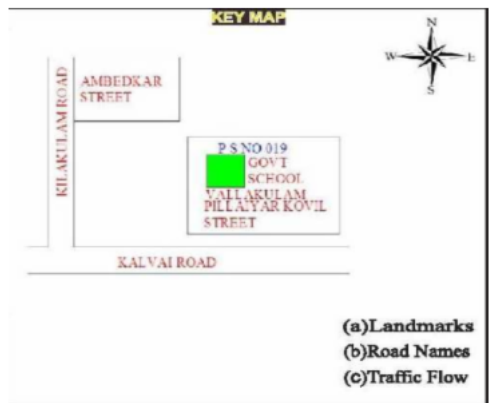

Google Map View

Polling Station Building Front View

Polling Station Front View

Cad View

Key MAP View

சட்டமன்றத் தொகுதியின் எண் மற்றும் பெயர் : 216-ஸ்ரீவைகுண்டம்  
பிரிவு எண் மற்றும் பெயர் 1-வல்லகுளம் (வ.கி) மற்றும் (உஊ), பிள்ளைமார் தெரு பிளாக் எண் 1