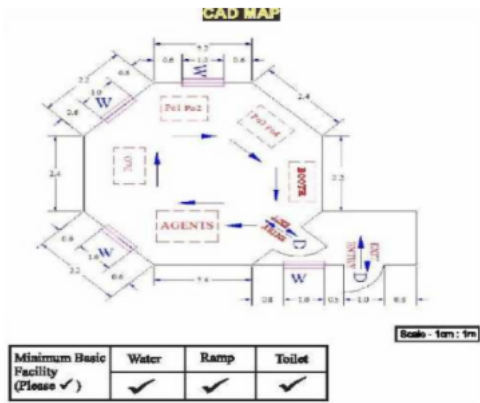

Google Map View

Polling Station Building Front View

Polling Station Front View

Cad View

Key MAP View

சட்டமன்றத் தொகுதியின் எண் மற்றும் பெயர் : 216-ஸ்ரீவைகுண்டம்  
பிரிவு எண் மற்றும் பெயர் 1-வல்லகுளம் (வ.கி) மற்றும் (உஊ), பிள்ளைமார் தெரு பிளாக் எண் 1