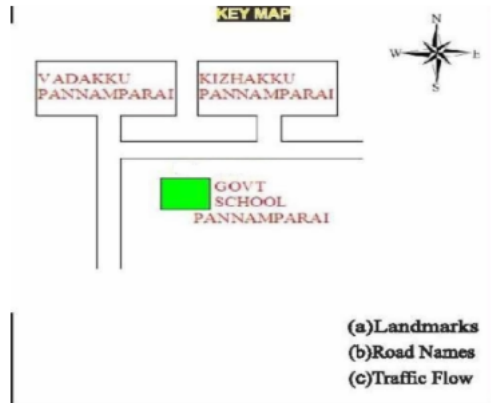

Cad View

Key MAP View