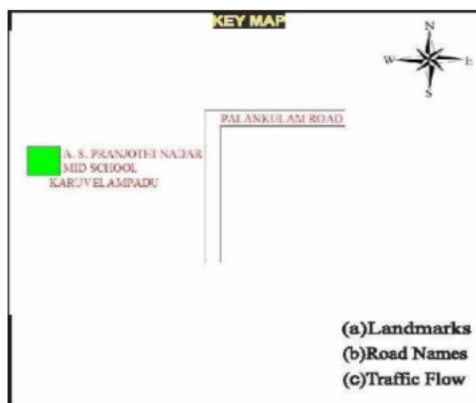

Key MAP View