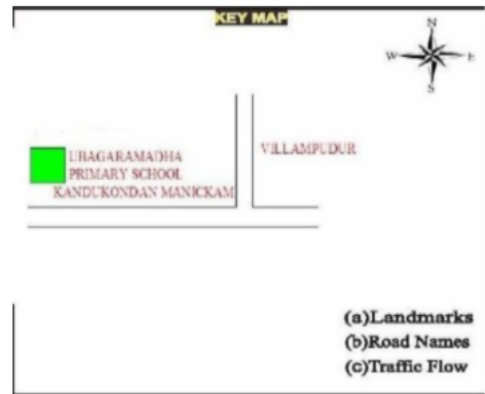

Cad View

Key MAP View