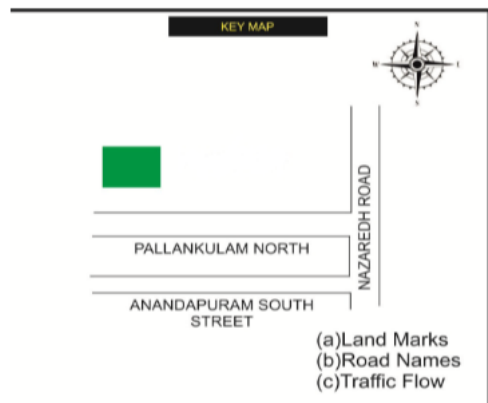

Key MAP View