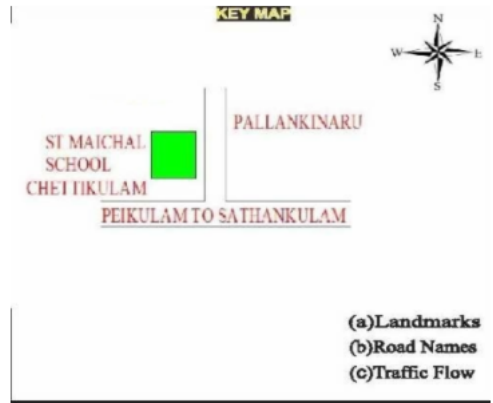

Key MAP View