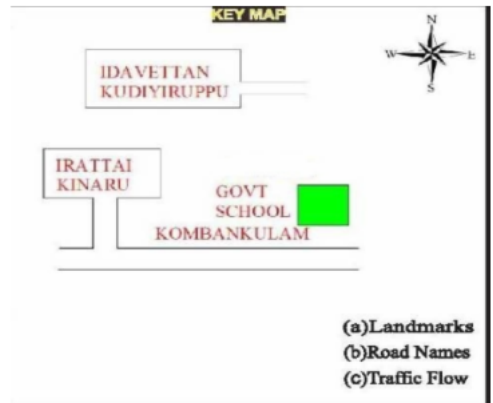

Key MAP View