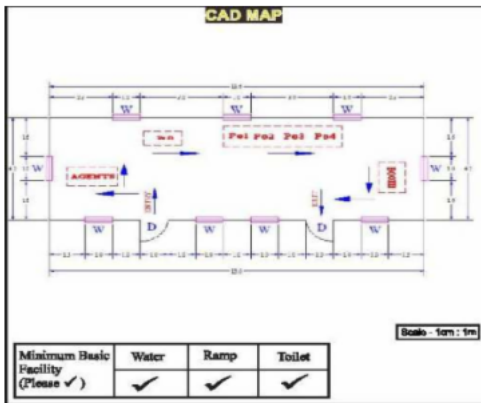

Google Map View

Polling Station Building Front View

Polling Station Front View

Cad View

Key MAP View

1 பெயர் : சேர்ம ரெஜினா கணவர் பெயர்: சந்திரசேகர் வீட்டு எண் : 1 வயது : 41 பாலினம் : பெண்	UHX0971341 Photo is available	2 பெயர் : சுரேஷ் தந்தை பெயர்: அருணாசலபாண்டி வீட்டு எண் : 1 வயது : 38 பாலினம் : ஆண்	UHX0971234 Photo is available	3 பெயர் : அந்தோணி இருதய ராஜா தந்தை பெயர்: சந்திரசேகர் வீட்டு எண் : 1 வயது : 37 பாலினம் : ஆண்	UHX0971358 Photo is available
S2 4 பெயர் : ஆறுமுக சிவனந்த பெருமாள் தி தந்தை பெயர்: திருவோணப்பெருமாள் வீட்டு எண் : 1 வயது : 37 பாலினம் : ஆண்	UHX0971275 Photo is available	5 பெயர் : ஜோஸ்பின் பனி லிபின்சி தந்தை பெயர்: பால்ராஜ் வீட்டு எண் : 1 வயது : 31 பாலினம் : பெண்	UHX0971200 Photo is available	6 பெயர் : முத்துலெட்சுமி தந்தை பெயர்: மகாலிங்கம் வீட்டு எண் : 1 வயது : 30 பாலினம் : பெண்	UHX0755850 Photo is available
7 பெயர் : துரைமுருகன் தந்தை பெயர்: ராஜன் வீட்டு எண் : 1 வயது : 30 பாலினம் : ஆண்	UHX0755876 Photo is available	8 பெயர் : முத்துராஜா தந்தை பெயர்: குமார் வீட்டு எண் : 1 வயது : 29 பாலினம் : ஆண்	UHX0971333 Photo is available	9 பெயர் : ஜெபஸ்மின் அமலரோஸ் தந்தை பெயர்: பால்ராஜ் வீட்டு எண் : 1 வயது : 29 பாலினம் : பெண்	UHX0971267 Photo is available
10 பெயர் : செல்வன் தந்தை பெயர்: ஜெயராஜ் வீட்டு எண் : 1 வயது : 29 பாலினம் : ஆண்	UHX0971192 Photo is available	11 பெயர் : அந்தோணி அமலா தந்தை பெயர்: பர்னபாஸ் வீட்டு எண் : 1 வயது : 28 பாலினம் : பெண்	UHX0971226 Photo is available	12 பெயர் : மிக்கேல் தந்தை பெயர்: சந்திரசேகர் வீட்டு எண் : 1 வயது : 28 பாலினம் : ஆண்	UHX0971283 Photo is available
13 பெயர் : விஸ்வநாதன் தந்தை பெயர்: வெற்றிவேல் வீட்டு எண் : 1-6 வயது : 42 பாலினம் : ஆண்	UHX0061226 Photo is available	14 பெயர் : இசக்கியம்மாள் கணவர் பெயர்: குமார் வீட்டு எண் : 1-6A வயது : 48 பாலினம் : பெண்	UHX0537217 Photo is available	15 பெயர் : சமதி தந்தை பெயர்: குமார் வீட்டு எண் : 1-6A வயது : 27 பாலினம் : பெண்	UHX1065622 Photo is available
16 பெயர் : வினோத் தந்தை பெயர்: குமார் வீட்டு எண் : 1/6A வயது : 24 பாலினம் : ஆண்	UHX1853191 Photo is available	17 பெயர் : அருஸ்தின் தந்தை பெயர்: அந்தோணிமுத்து வீட்டு எண் : 1-8F வயது : 59 பாலினம் : ஆண்	UHX0633560 Photo is available	18 பெயர் : ஆரோக்கிய லெனின் சேவியர் தந்தை பெயர்: அருஸ்தின் வீட்டு எண் : 1-8F வயது : 32 பாலினம் : ஆண்	UHX0633354 Photo is available
19 பெயர் : தங்கராஜ் தந்தை பெயர்: சேர்மத்துரை வீட்டு எண் : 1-12 வயது : 49 பாலினம் : ஆண்	UHX0537191 Photo is available	20 பெயர் : சூடலராஜ் தந்தை பெயர்: சேர்மத்துரை வீட்டு எண் : 1-12 வயது : 49 பாலினம் : ஆண்	UHX0537209 Photo is available	21 பெயர் : தர்மலெட்சுமி தந்தை பெயர்: தங்கராஜ் வீட்டு எண் : 1/12 வயது : 46 பாலினம் : பெண்	UHX1853167 Photo is available
22 பெயர் : யமுனா தந்தை பெயர்: குமார் வீட்டு எண் : 1/12 வயது : 26 பாலினம் : பெண்	UHX1121466 Photo is available	23 பெயர் : யேசு பிரகாச அஜீத் தந்தை பெயர்: பால்ராஜ் வீட்டு எண் : 1/15 வயது : 26 பாலினம் : ஆண்	UHX1121458 Photo is available	24 பெயர் : லூர்துவர்மினி தந்தை பெயர்: பால்ராஜ் வீட்டு எண் : 1/15 வயது : 24 பாலினம் : பெண்	UHX2027282 Photo is available
25 பெயர் : ஆரோக்கியஜெனினி தந்தை பெயர்: பால்ராஜ் வீட்டு எண் : 1/15 வயது : 22 பாலினம் : ஆண்	UHX2043602 Photo is available	26 பெயர் : முத்து செல்வி கணவர் பெயர்: வடிவேல் துரை வீட்டு எண் : 1/17 வயது : 40 பாலினம் : பெண்	UHX1873330 Photo is available	27 பெயர் : முருககாப்பா தந்தை பெயர்: சந்திரசேகர் வீட்டு எண் : 1/18 வயது : 21 பாலினம் : பெண்	UHX2108488 Photo is available
28 பெயர் : ஜெயக்குமார் தந்தை பெயர்: தேவராஜ் வீட்டு எண் : 1/20 வயது : 62 பாலினம் : ஆண்	FRG1072099 Photo is available	29 பெயர் : முத்து வசந்தா தந்தை பெயர்: ஜெயக்குமார் வீட்டு எண் : 1-20 வயது : 28 பாலினம் : பெண்	UHX1037092 Photo is available	30 பெயர் : முருகலிங்கம் தந்தை பெயர்: ஜெயக்குமார் வீட்டு எண் : 1/20 வயது : 26 பாலினம் : ஆண்	UHX1121532 Photo is available