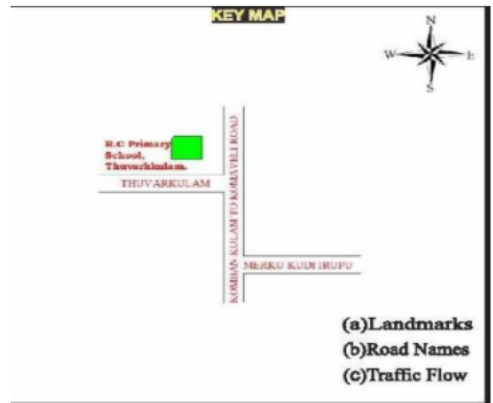

Google Map View

Polling Station Building Front View

Polling Station Front View

Cad View

Key MAP View

1 பெயர் : சேர்ம ரெஜினா கணவர் பெயர்: சந்திரசேகர் வீட்டு எண் : 1 வயது : 41 பாலினம் : பெண்	UHX0971341 Photo is available	2 பெயர் : சுரேஷ் தந்தை பெயர்: அருணாசலபாண்டி வீட்டு எண் : 1 வயது : 38 பாலினம் : ஆண்	UHX0971234 Photo is available	3 பெயர் : அந்தோணி இருதய ராஜா தந்தை பெயர்: சந்திரசேகர் வீட்டு எண் : 1 வயது : 37 பாலினம் : ஆண்	UHX0971358 Photo is available
S2 4 பெயர் : ஆறுமுக சிவனந்த பெருமாள் தி தந்தை பெயர்: திருவோணப்பெருமாள் வீட்டு எண் : 1 வயது : 37 பாலினம் : ஆண்	UHX0971275 Photo is available	5 பெயர் : ஜோஸ்பின் பனி லிபின்சி தந்தை பெயர்: பால்ராஜ் வீட்டு எண் : 1 வயது : 31 பாலினம் : பெண்	UHX0971200 Photo is available	6 பெயர் : முத்துலெட்சுமி தந்தை பெயர்: மகாலிங்கம் வீட்டு எண் : 1 வயது : 30 பாலினம் : பெண்	UHX0755850 Photo is available
7 பெயர் : துரைமுருகன் தந்தை பெயர்: ராஜன் வீட்டு எண் : 1 வயது : 30 பாலினம் : ஆண்	UHX0755876 Photo is available	8 பெயர் : முத்துராஜா தந்தை பெயர்: குமார் வீட்டு எண் : 1 வயது : 29 பாலினம் : ஆண்	UHX0971333 Photo is available	9 பெயர் : ஜெபஸ்மின் அமலரோஸ் தந்தை பெயர்: பால்ராஜ் வீட்டு எண் : 1 வயது : 29 பாலினம் : பெண்	UHX0971267 Photo is available
10 பெயர் : செல்வன் தந்தை பெயர்: ஜெயராஜ் வீட்டு எண் : 1 வயது : 29 பாலினம் : ஆண்	UHX0971192 Photo is available	11 பெயர் : அந்தோணி அமலா தந்தை பெயர்: பர்னபாஸ் வீட்டு எண் : 1 வயது : 28 பாலினம் : பெண்	UHX0971226 Photo is available	12 பெயர் : மிக்கேல் தந்தை பெயர்: சந்திரசேகர் வீட்டு எண் : 1 வயது : 28 பாலினம் : ஆண்	UHX0971283 Photo is available
13 பெயர் : விஸ்வநாதன் தந்தை பெயர்: வெற்றிவேல் வீட்டு எண் : 1-6 வயது : 42 பாலினம் : ஆண்	UHX0061226 Photo is available	14 பெயர் : இசக்கியம்மாள் கணவர் பெயர்: குமார் வீட்டு எண் : 1-6A வயது : 48 பாலினம் : பெண்	UHX0537217 Photo is available	15 பெயர் : சமதி தந்தை பெயர்: குமார் வீட்டு எண் : 1-6A வயது : 27 பாலினம் : பெண்	UHX1065622 Photo is available
16 பெயர் : வினோத் தந்தை பெயர்: குமார் வீட்டு எண் : 1/6A வயது : 24 பாலினம் : ஆண்	UHX1853191 Photo is available	17 பெயர் : அருஸ்தின் தந்தை பெயர்: அந்தோணிமுத்து வீட்டு எண் : 1-8F வயது : 59 பாலினம் : ஆண்	UHX0633560 Photo is available	18 பெயர் : ஆரோக்கிய லெனின் சேவியர் தந்தை பெயர்: அருஸ்தின் வீட்டு எண் : 1-8F வயது : 32 பாலினம் : ஆண்	UHX0633354 Photo is available
19 பெயர் : தங்கராஜ் தந்தை பெயர்: சேர்மத்துரை வீட்டு எண் : 1-12 வயது : 49 பாலினம் : ஆண்	UHX0537191 Photo is available	20 பெயர் : சூடலராஜ் தந்தை பெயர்: சேர்மத்துரை வீட்டு எண் : 1-12 வயது : 49 பாலினம் : ஆண்	UHX0537209 Photo is available	21 பெயர் : தர்மலெட்சுமி தந்தை பெயர்: தங்கராஜ் வீட்டு எண் : 1/12 வயது : 46 பாலினம் : பெண்	UHX1853167 Photo is available
22 பெயர் : யமுனா தந்தை பெயர்: குமார் வீட்டு எண் : 1/12 வயது : 26 பாலினம் : பெண்	UHX1121466 Photo is available	23 பெயர் : யேசு பிரகாச அஜீத் தந்தை பெயர்: பால்ராஜ் வீட்டு எண் : 1/15 வயது : 26 பாலினம் : ஆண்	UHX1121458 Photo is available	24 பெயர் : லூர்துவர்மினி தந்தை பெயர்: பால்ராஜ் வீட்டு எண் : 1/15 வயது : 24 பாலினம் : பெண்	UHX2027282 Photo is available
25 பெயர் : ஆரோக்கியஜெனினி தந்தை பெயர்: பால்ராஜ் வீட்டு எண் : 1/15 வயது : 22 பாலினம் : ஆண்	UHX2043602 Photo is available	26 பெயர் : முத்து செல்வி கணவர் பெயர்: வடிவேல் துரை வீட்டு எண் : 1/17 வயது : 40 பாலினம் : பெண்	UHX1873330 Photo is available	27 பெயர் : முருககாப்பா தந்தை பெயர்: சந்திரசேகர் வீட்டு எண் : 1/18 வயது : 21 பாலினம் : பெண்	UHX2108488 Photo is available
28 பெயர் : ஜெயக்குமார் தந்தை பெயர்: தேவராஜ் வீட்டு எண் : 1/20 வயது : 62 பாலினம் : ஆண்	FRG1072099 Photo is available	29 பெயர் : முத்து வசந்தா தந்தை பெயர்: ஜெயக்குமார் வீட்டு எண் : 1-20 வயது : 28 பாலினம் : பெண்	UHX1037092 Photo is available	30 பெயர் : முருகலிங்கம் தந்தை பெயர்: ஜெயக்குமார் வீட்டு எண் : 1/20 வயது : 26 பாலினம் : ஆண்	UHX1121532 Photo is available