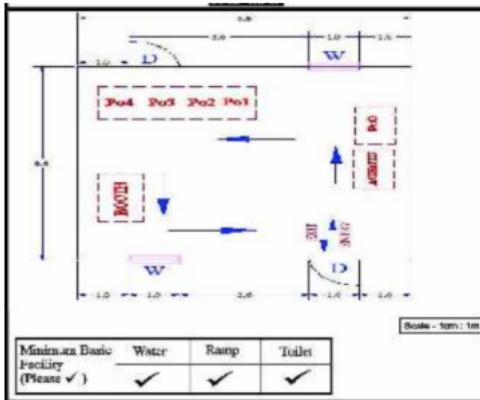

Cad View

Key MAP View