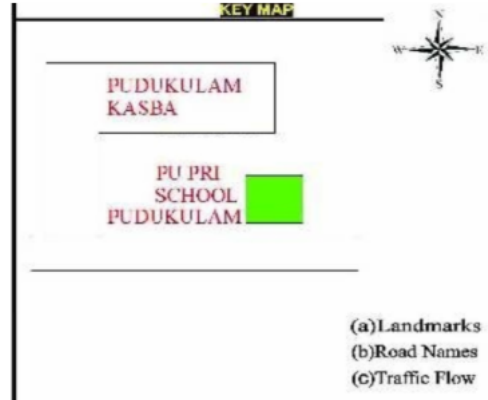

Cad View

Key MAP View