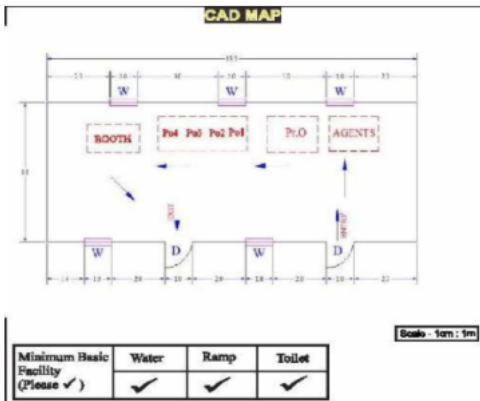

**Google Map View**

**Polling Station Building Front View**

**Polling Station Front View**

**Cad View**

**Key MAP View**

சட்டமன்றத் தொகுதியின் எண் மற்றும் பெயர் : 216-ஸ்ரீவைகுண்டம் மற்றும் பெயர் 1-புதுக்குளம் (வ.கி) மற்றும் (உஊ), ஆலங்கிணறு பிளாக் 8