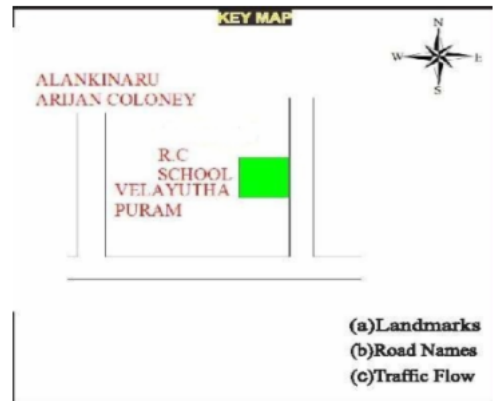

**Google Map View**

**Polling Station Building Front View**

**Polling Station Front View**

**Cad View**

**Key MAP View**

சட்டமன்றத் தொகுதியின் எண் மற்றும் பெயர் : 216-ஸ்ரீவைகுண்டம் மற்றும் பெயர் 1-புதுக்குளம் (வ.கி) மற்றும் (உஊ), ஆலங்கிணறு பிளாக் 8