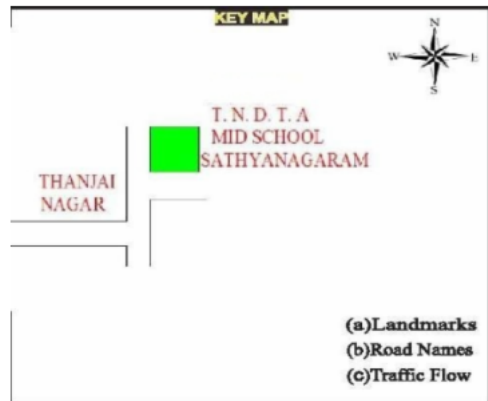

Cad View

Key MAP View