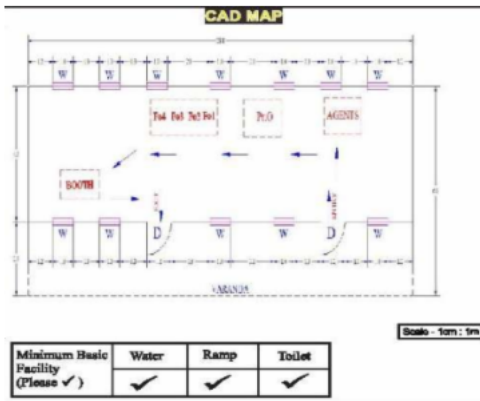

Cad View

Key MAP View