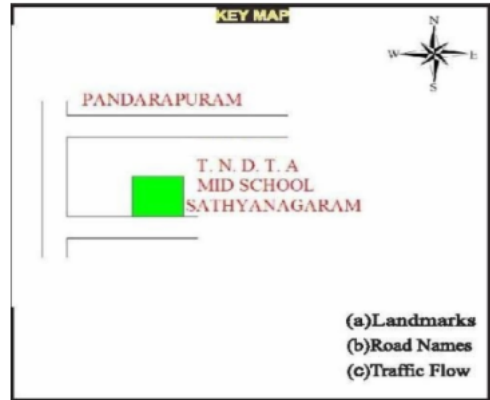

Key MAP View