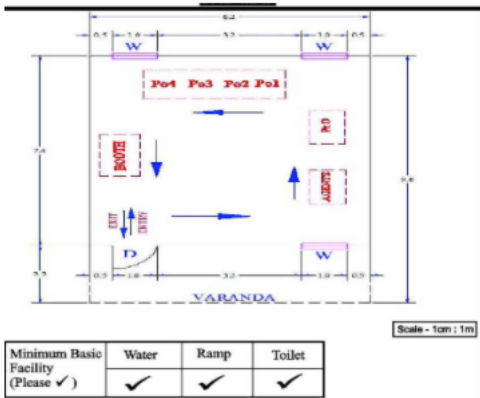

Google Map View

Polling Station Building Front View

Polling Station Front View

Cad View

Key MAP View

சட்டமன்றத் தொகுதியின் எண் மற்றும் பெயர் : 216-ஸ்ரீவைகுண்டம் பிரிவு எண் மற்றும் பெயர் 1-சாத்தான்குளம் (தே.பே), புதிய வேதகோயில் தெரு -1வார்டு 4