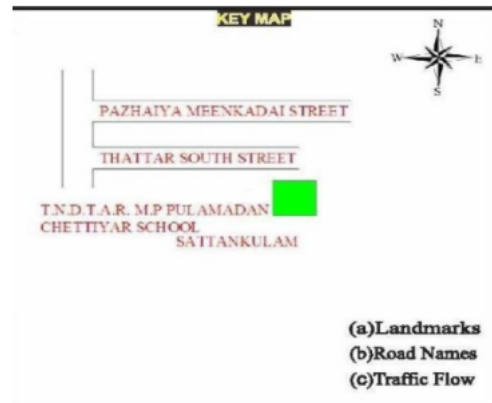

Cad View

Key MAP View