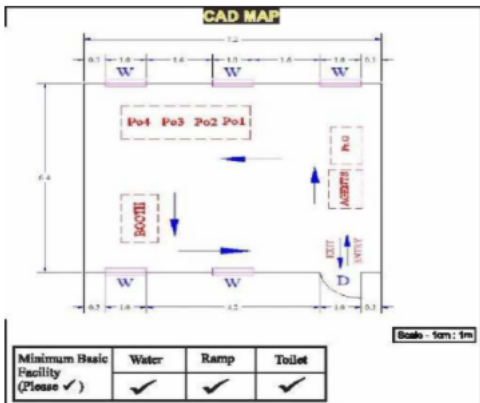

Cad View

Key MAP View