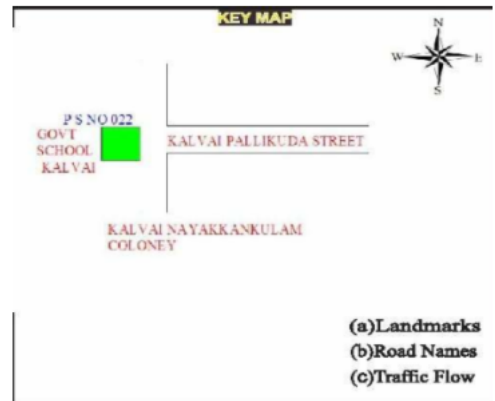

Cad View

Key MAP View