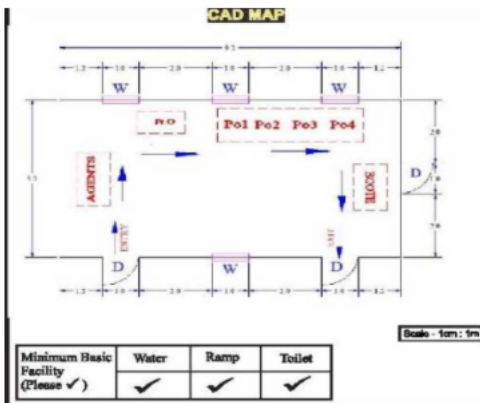

Cad View

Key MAP View