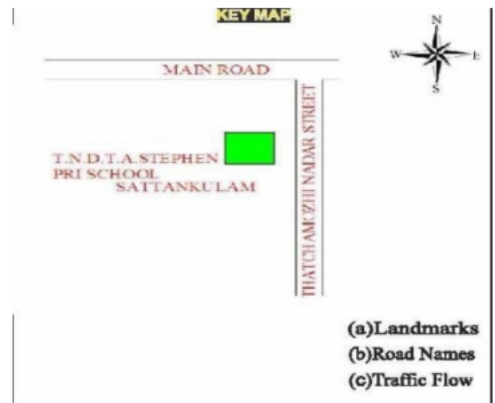

Cad View

Key MAP View