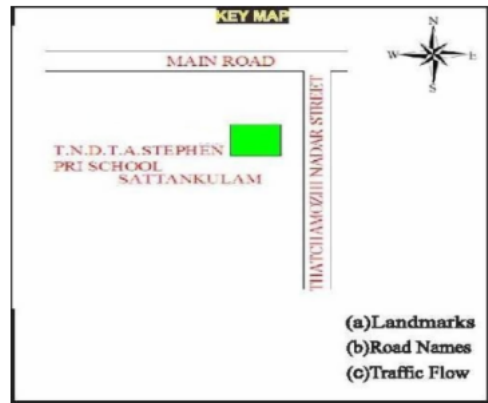

Key MAP View