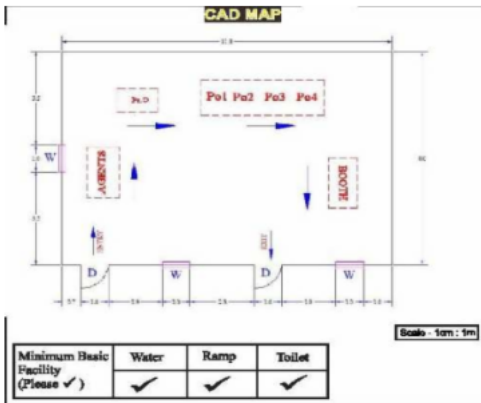

Google Map View

Polling Station Building Front View

Polling Station Front View

Cad View

Key MAP View

1 பெயர் : அந்தோணிராஜன் தந்தை பெயர்: தேவாசீர்வாதம் வீட்டு எண் : 1 வயது : 58 பாலினம் : ஆண்	UHX1679273 Photo is available	2 பெயர் : சுரேஷ் தந்தை பெயர்: தேவாசீர்வாதம் வீட்டு எண் : 1 வயது : 52 பாலினம் : ஆண்	UHX1679281 Photo is available	3 பெயர் : ஜெனிதா தந்தை பெயர்: தேவாசீர்வாதம் வீட்டு எண் : 1 வயது : 47 பாலினம் : பெண்	UHX1679299 Photo is available
4 பெயர் : ஜெனிந்தா கணவர் பெயர்: ராஜா வீட்டு எண் : 1 வயது : 47 பாலினம் : பெண்	FRG1021070 Photo is available	5 பெயர் : மோனிஷா தந்தை பெயர்: வேந்தன் வீட்டு எண் : 1 வயது : 26 பாலினம் : பெண்	UHX1123157 Photo is available	6 பெயர் : முத்துலெட்சுமி ரா தந்தை பெயர்: ராஜகோபால் வீட்டு எண் : 1/ஏ வயது : 24 பாலினம் : பெண்	UHX1979889 Photo is available
7 பெயர் : அழகம்மாள் கணவர் பெயர்: தேவபாலன் வீட்டு எண் : 2 வயது : 83 பாலினம் : பெண்	UHX1679307 Photo is available	8 பெயர் : மல்லிகா கணவர் பெயர்: சாம் டி கிறிஸ்டோபர் வீட்டு எண் : 2 வயது : 54 பாலினம் : பெண்	FRG2162204 Photo is available	9 பெயர் : ஏஞ்சல் தந்தை பெயர்: முத்துராஜ் வீட்டு எண் : 2 வயது : 32 பாலினம் : பெண்	UHX0543306 Photo is available
10 பெயர் : பால குரு தந்தை பெயர்: அந்தோணி முத்து வீட்டு எண் : 3/1A வயது : 26 பாலினம் : ஆண்	UHX1180058 Photo is available	11 பெயர் : பரிமளா பிரஸி கணவர் பெயர்: குருபத்ம் ராஜசிங் வீட்டு எண் : 4/13 வயது : 38 பாலினம் : பெண்	UHX1179969 Photo is available	12 பெயர் : சூடலை தந்தை பெயர்: முருகன்ஆசாரி வீட்டு எண் : 5 வயது : 46 பாலினம் : ஆண்	FRG1073758 Photo is available
S2 13 பெயர் : அருள் செல்விர் கணவர் பெயர்: சின்னத்துரை வீட்டு எண் : 6 வயது : 33 பாலினம் : பெண்	UHX0764951 Photo is available	14 பெயர் : ஞானஜான்சி ஜேசு உதயகுமார் கணவர் பெயர்: ஜேசு உதயகுமார் வீட்டு எண் : 6/55 வயது : 56 பாலினம் : பெண்	UHX2234557 Photo is available	15 பெயர் : உமாமகேஷ்வரி தந்தை பெயர்: இசக்கிமுத்து வீட்டு எண் : 7 வயது : 30 பாலினம் : பெண்	UHX0764597 Photo is available
S2 16 பெயர் : நவந்த பால முருகன் செ தந்தை பெயர்: சுந்தரலிங்கம் வீட்டு எண் : 7/1 வயது : 20 பாலினம் : ஆண்	UHX2231322 Photo is available	17 பெயர் : ஞானஜாய்ஜாக்குலின் கணவர் பெயர்: சக்திசுமார் வீட்டு எண் : 7/32ம்1 வயது : 42 பாலினம் : பெண்	FRG1631985 Photo is available	18 பெயர் : வெங்கடேஷ்வரன் தாயின் பெயர்: ரூபவதி வீட்டு எண் : 8 வயது : 33 பாலினம் : ஆண்	UHX0764746 Photo is available
19 பெயர் : சக்தி குமார் தந்தை பெயர்: வெற்றிவேல் வீட்டு எண் : 8/2 வயது : 33 பாலினம் : ஆண்	UHX1854546 Photo is available	20 பெயர் : லெட்சுமி கணவர் பெயர்: தங்கசாமிஆசாரி வீட்டு எண் : 8B வயது : 73 பாலினம் : பெண்	UHX1679315 Photo is available	21 பெயர் : முருகவேல் தந்தை பெயர்: தங்கசாமி வீட்டு எண் : 8B வயது : 37 பாலினம் : ஆண்	UHX0355347 Photo is available
22 பெயர் : வெங்கடேசன் தந்தை பெயர்: மகாலிங்கம் வீட்டு எண் : 10 வயது : 54 பாலினம் : ஆண்	UHX0764787 Photo is available	23 பெயர் : சூதா கணவர் பெயர்: வெங்கடேசன் வீட்டு எண் : 10 வயது : 48 பாலினம் : பெண்	UHX0764795 Photo is available	# 24 பெயர் : பன்னீர்செல்வம் ஞா தந்தை பெயர்: ஞானராஜ் வீட்டு எண் : 12/32ஏச் வயது : 54 பாலினம் : ஆண்	UHX0764480 Photo is available
25 பெயர் : இசக்கி முத்து தந்தை பெயர்: முத்து சுப்பிரமணியன் வீட்டு எண் : 12 வயது : 32 பாலினம் : ஆண்	UHX0639161 Photo is available	26 பெயர் : சூசாராஜ் தந்தை பெயர்: செல்லத்துரை வீட்டு எண் : 13 வயது : 32 பாலினம் : ஆண்	UHX0831644 Photo is available	27 பெயர் : முத்துசூடலை தந்தை பெயர்: சேர்மதுரை வீட்டு எண் : 13-32 வயது : 32 பாலினம் : ஆண்	UHX0831537 Photo is available
28 பெயர் : வேல்முருகன் தந்தை பெயர்: ராஜகோபால் வீட்டு எண் : 14B வயது : 30 பாலினம் : ஆண்	UHX0764902 Photo is available	29 பெயர் : எல்லின் செல்வராணி தந்தை பெயர்: ஆன்ட்ரூஸ் சாலமோன் தனசிங் வீட்டு எண் : 15ஏ/1 வயது : 23 பாலினம் : பெண்	UHX1934140 Photo is available	30 பெயர் : மணிகண்டன் தந்தை பெயர்: பாலகிருஷ்ணன் வீட்டு எண் : 20/40B வயது : 36 பாலினம் : ஆண்	UHX0543348 Photo is available