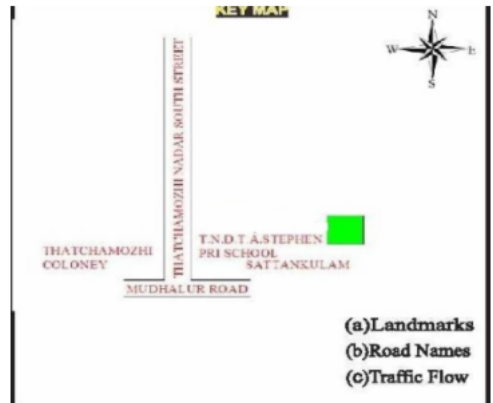

Google Map View

Polling Station Building Front View

Polling Station Front View

Cad View

Key MAP View

1 பெயர் : அந்தோணிராஜன் தந்தை பெயர்: தேவாசீர்வாதம் வீட்டு எண் : 1 வயது : 58 பாலினம் : ஆண்	UHX1679273 Photo is available	2 பெயர் : சுரேஷ் தந்தை பெயர்: தேவாசீர்வாதம் வீட்டு எண் : 1 வயது : 52 பாலினம் : ஆண்	UHX1679281 Photo is available	3 பெயர் : ஜெனிதா தந்தை பெயர்: தேவாசீர்வாதம் வீட்டு எண் : 1 வயது : 47 பாலினம் : பெண்	UHX1679299 Photo is available
4 பெயர் : ஜெனிந்தா கணவர் பெயர்: ராஜா வீட்டு எண் : 1 வயது : 47 பாலினம் : பெண்	FRG1021070 Photo is available	5 பெயர் : மோனிஷா தந்தை பெயர்: வேந்தன் வீட்டு எண் : 1 வயது : 26 பாலினம் : பெண்	UHX1123157 Photo is available	6 பெயர் : முத்துலெட்சுமி ரா தந்தை பெயர்: ராஜகோபால் வீட்டு எண் : 1/ஏ வயது : 24 பாலினம் : பெண்	UHX1979889 Photo is available
7 பெயர் : அழகம்மாள் கணவர் பெயர்: தேவபாலன் வீட்டு எண் : 2 வயது : 83 பாலினம் : பெண்	UHX1679307 Photo is available	8 பெயர் : மல்லிகா கணவர் பெயர்: சாம் டி கிறிஸ்டோபர் வீட்டு எண் : 2 வயது : 54 பாலினம் : பெண்	FRG2162204 Photo is available	9 பெயர் : ஏஞ்சல் தந்தை பெயர்: முத்துராஜ் வீட்டு எண் : 2 வயது : 32 பாலினம் : பெண்	UHX0543306 Photo is available
10 பெயர் : பால குரு தந்தை பெயர்: அந்தோணி முத்து வீட்டு எண் : 3/1A வயது : 26 பாலினம் : ஆண்	UHX1180058 Photo is available	11 பெயர் : பரிமளா பிரஸி கணவர் பெயர்: குருபத்ம் ராஜசிங் வீட்டு எண் : 4/13 வயது : 38 பாலினம் : பெண்	UHX1179969 Photo is available	12 பெயர் : சூடலை தந்தை பெயர்: முருகன்ஆசாரி வீட்டு எண் : 5 வயது : 46 பாலினம் : ஆண்	FRG1073758 Photo is available
S2 13 பெயர் : அருள் செல்விர் கணவர் பெயர்: சின்னத்துரை வீட்டு எண் : 6 வயது : 33 பாலினம் : பெண்	UHX0764951 Photo is available	14 பெயர் : ஞானஜான்சி ஜேசு உதயகுமார் கணவர் பெயர்: ஜேசு உதயகுமார் வீட்டு எண் : 6/55 வயது : 56 பாலினம் : பெண்	UHX2234557 Photo is available	15 பெயர் : உமாமகேஷ்வரி தந்தை பெயர்: இசக்கிமுத்து வீட்டு எண் : 7 வயது : 30 பாலினம் : பெண்	UHX0764597 Photo is available
S2 16 பெயர் : நவந்த பால முருகன் செ தந்தை பெயர்: சுந்தரலிங்கம் வீட்டு எண் : 7/1 வயது : 20 பாலினம் : ஆண்	UHX2231322 Photo is available	17 பெயர் : ஞானஜாய்ஜாக்குலின் கணவர் பெயர்: சக்திசுமார் வீட்டு எண் : 7/32ம்1 வயது : 42 பாலினம் : பெண்	FRG1631985 Photo is available	18 பெயர் : வெங்கடேஷ்வரன் தாயின் பெயர்: ரூபவதி வீட்டு எண் : 8 வயது : 33 பாலினம் : ஆண்	UHX0764746 Photo is available
19 பெயர் : சக்தி குமார் தந்தை பெயர்: வெற்றிவேல் வீட்டு எண் : 8/2 வயது : 33 பாலினம் : ஆண்	UHX1854546 Photo is available	20 பெயர் : லெட்சுமி கணவர் பெயர்: தங்கசாமிஆசாரி வீட்டு எண் : 8B வயது : 73 பாலினம் : பெண்	UHX1679315 Photo is available	21 பெயர் : முருகவேல் தந்தை பெயர்: தங்கசாமி வீட்டு எண் : 8B வயது : 37 பாலினம் : ஆண்	UHX0355347 Photo is available
22 பெயர் : வெங்கடேசன் தந்தை பெயர்: மகாலிங்கம் வீட்டு எண் : 10 வயது : 54 பாலினம் : ஆண்	UHX0764787 Photo is available	23 பெயர் : சூதா கணவர் பெயர்: வெங்கடேசன் வீட்டு எண் : 10 வயது : 48 பாலினம் : பெண்	UHX0764795 Photo is available	# 24 பெயர் : பன்னீர்செல்வம் ஞா தந்தை பெயர்: ஞானராஜ் வீட்டு எண் : 12/32ஏச் வயது : 54 பாலினம் : ஆண்	UHX0764480 Photo is available
25 பெயர் : இசக்கி முத்து தந்தை பெயர்: முத்து சுப்பிரமணியன் வீட்டு எண் : 12 வயது : 32 பாலினம் : ஆண்	UHX0639161 Photo is available	26 பெயர் : சூசாராஜ் தந்தை பெயர்: செல்லத்துரை வீட்டு எண் : 13 வயது : 32 பாலினம் : ஆண்	UHX0831644 Photo is available	27 பெயர் : முத்துசூடலை தந்தை பெயர்: சேர்மதுரை வீட்டு எண் : 13-32 வயது : 32 பாலினம் : ஆண்	UHX0831537 Photo is available
28 பெயர் : வேல்முருகன் தந்தை பெயர்: ராஜகோபால் வீட்டு எண் : 14B வயது : 30 பாலினம் : ஆண்	UHX0764902 Photo is available	29 பெயர் : எல்லின் செல்வராணி தந்தை பெயர்: ஆன்ட்ரூஸ் சாலமோன் தனசிங் வீட்டு எண் : 15ஏ/1 வயது : 23 பாலினம் : பெண்	UHX1934140 Photo is available	30 பெயர் : மணிகண்டன் தந்தை பெயர்: பாலகிருஷ்ணன் வீட்டு எண் : 20/40B வயது : 36 பாலினம் : ஆண்	UHX0543348 Photo is available